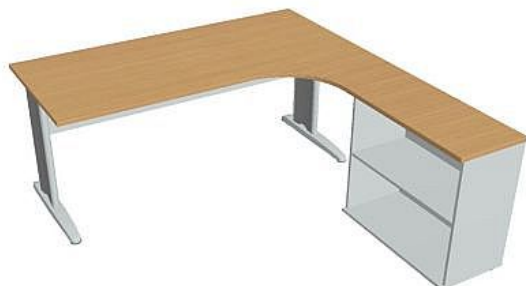

Sestava levá 180 cm CE1800HL, šedá/buk

» Nábytek a doplňky » Stoly » Cross » Stoly pracovní tvarové

Popis

Kancelářské stoly CROSS jsou kombinací vysoké odolnosti a praktické využitelnosti. Využití naleznete spolu s ostatními řadami kancelářského nábytku HOBIS, ve všech kancelářských prostorech. Součástí nabídky jsou i jednací stoly do jednacích místností. Pracovní desky kancelářských stolů řady CROSS mají tloušťku 25 mm a jsou tvarovány tak, abyste mohli maximálně využít plochu desky a najít optimální pozici pro monitor svého počítače. Pro zajištění co nejvyššího komfortu jsou v nabídce i rohové kancelářské stoly s ergonomicky tvarovanými deskami. K pracovním stolům nabízíme i řadu přístavných a jednacích stolů. Kancelářské stoly CROSS nabízí celkem 62 prvků, které díky sofistikovanému konstrukčnímu systému můžete různě kombinovat. Skříně, kontejnery a doplňky můžete vybírat z nabídky kancelářského nábytku HOBIS. rozměry: 75.5 x 180 x 200 cm dekor: šedá/buk výšková rektifikace kompletně skrytá kabeláž 5 let záruka certifikace EU

Množství v balení	1
Part number	CE 1800 H L
Kód produktu	6045718

Skladem:

Skladem u dodavatele

Parametry

Značka	Hobis
Part number	CE 1800 H L
Množství v balení	1
Řada	CROSS
Barva	Buk