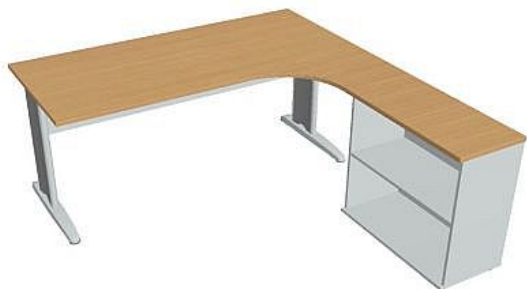

Sestava levá 180 cm CE1800HL, šedá/buk

» Nábytek a doplňky » Stoly » Cross » Stoly pracovní tvarové

Popis

Kancelářské stoly CROSS jsou kombinací vysoké odolnosti a praktické využitelnosti. Využití naleznete spolu s ostatními řadami kancelářského nábytku HOBIS, ve všech kancelářských prostorech. Součástí nabídky jsou i jednací stoly do jednacích místností. Pracovní desky kancelářských stolů řady CROSS mají tloušťku 25 mm a jsou tvarovány tak, abyste mohli maximálně využít plochu desky a najít optimální pozici pro monitor svého počítače. Pro zajištění co nejvyššího komfortu jsou v nabídce i rohové kancelářské stoly s ergonomicky tvarovanými deskami. K pracovním stolům nabízíme i řadu přístavných a jednacích stolů. Kancelářské stoly CROSS nabízí celkem 62 prvků, které díky sofistikovanému konstrukčnímu systému můžete různě kombinovat. Skříně, kontejnery a doplňky můžete vybírat z nabídky kancelářského nábytku HOBIS. rozměry: 75.5 x 180 x 200 cm dekor: šedá/buk výšková rektifikace kompletně skrytá kabeláž 5 let záruka certifikace EU

Množství v balení	1
Part number	CE 1800 H L
Kód produktu	6045718

Skladem: Na objednávku

Parametry

Značka	Hobis
Part number	CE 1800 H L
Množství v balení	1
Řada	CROSS
Barva	Buk