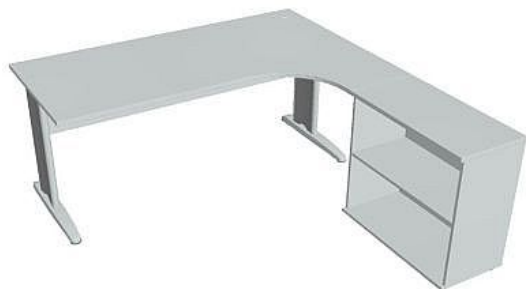

Sestava levá 180 cm CE1800HL, šedá/šedá

» Nábytek a doplňky » Stoly » Cross » Stoly pracovní tvarové

Popis

Kancelářské stoly CROSS jsou kombinací vysoké odolnosti a praktické využitelnosti. Využití naleznete spolu s ostatními řadami kancelářského nábytku HOBIS, ve všech kancelářských prostorech. Součástí nabídky jsou i jednací stoly do jednacích místností. Pracovní desky kancelářských stolů řady CROSS mají tloušťku 25 mm a jsou tvarovány tak, abyste mohli maximálně využít plochu desky a najít optimální pozici pro monitor svého počítače. Pro zajištění co nejvyššího komfortu jsou v nabídce i rohové kancelářské stoly s ergonomicky tvarovanými deskami. K pracovním stolům nabízíme i řadu přístavných a jednacích stolů. Kancelářské stoly CROSS nabízí celkem 62 prvků, které díky sofistikovanému konstrukčnímu systému můžete různě kombinovat. Skříně, kontejnery a doplňky můžete vybírat z nabídky kancelářského nábytku HOBIS. rozměry: 75.5 x 180 x 200 cm dekor: šedá/šedá výšková rektifikace kompletně skrytá kabeláž 5 let záruka certifikace EU

Množství v balení	1
Part number	CE 1800 H L
Kód produktu	6045729

Skladem:

Skladem u dodavatele

Parametry

Značka	Hobis
Part number	CE 1800 H L
Množství v balení	1
Řada	CROSS
Barva	Šedá