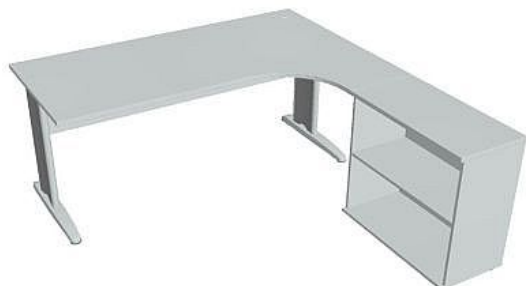

Sestava levá 180 cm CE1800HL, šedá/šedá

» Nábytek a doplňky » Stoly » Cross » Stoly pracovní tvarové

Popis

Kancelářské stoly CROSS jsou kombinací vysoké odolnosti a praktické využitelnosti. Využití naleznete spolu s ostatními řadami kancelářského nábytku HOBIS, ve všech kancelářských prostorech. Součástí nabídky jsou i jednací stoly do jednacích místností. Pracovní desky kancelářských stolů řady CROSS mají tloušťku 25 mm a jsou tvarovány tak, abyste mohli maximálně využít plochu desky a najít optimální pozici pro monitor svého počítače. Pro zajištění co nejvyššího komfortu jsou v nabídce i rohové kancelářské stoly s ergonomicky tvarovanými deskami. K pracovním stolům nabízíme i řadu přístavných a jednacích stolů. Kancelářské stoly CROSS nabízí celkem 62 prvků, které díky sofistikovanému konstrukčnímu systému můžete různě kombinovat. Skříně, kontejnery a doplňky můžete vybírat z nabídky kancelářského nábytku HOBIS. rozměry: 75.5 x 180 x 200 cm dekor: šedá/šedá výšková rektifikace kompletně skrytá kabeláž 5 let záruka certifikace EU

Množství v balení	1
Part number	CE 1800 H L
Kód produktu	6045729

Skladem: Na objednávku

Parametry

Značka	Hobis
Part number	CE 1800 H L
Množství v balení	1
Řada	CROSS
Barva	Šedá