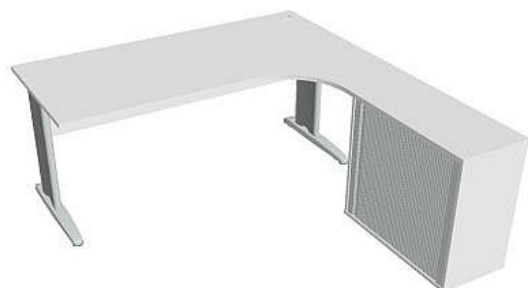

Sestava levá 180 cm CE1800HRL, bílá/bílá

» Nábytek a doplňky » Stoly » Cross » Stoly pracovní tvarové

Popis

Kancelářské stoly CROSS jsou kombinací vysoké odolnosti a praktické využitelnosti. Využití naleznete spolu s ostatními řadami kancelářského nábytku HOBIS, ve všech kancelářských prostorech. Součástí nabídky jsou i jednací stoly do jednacích místností. Pracovní desky kancelářských stolů řady CROSS mají tloušťku 25 mm a jsou tvarovány tak, abyste mohli maximálně využít plochu desky a najít optimální pozici pro monitor svého počítače. Pro zajištění co nejvyššího komfortu jsou v nabídce i rohové kancelářské stoly s ergonomicky tvarovanými deskami. K pracovním stolům nabízíme i řadu přístavných a jednacích stolů. Kancelářské stoly CROSS nabízí celkem 62 prvků, které díky sofistikovanému konstrukčnímu systému můžete různě kombinovat. Skříně, kontejnery a doplňky můžete vybírat z nabídky kancelářského nábytku HOBIS. rozměry: 75.5 x 180 x 200 cm dekor: bílá/bílá výšková rektifikace kompletně skrytá kabeláž 5 let záruka certifikace EU

Množství v balení	1
Part number	CE 1800 HR L
Kód produktu	6045760

Skladem:

Skladem u dodavatele

Parametry

Značka	Hobis
Part number	CE 1800 HR L
Množství v balení	1
Řada	CROSS
Barva	Bílá