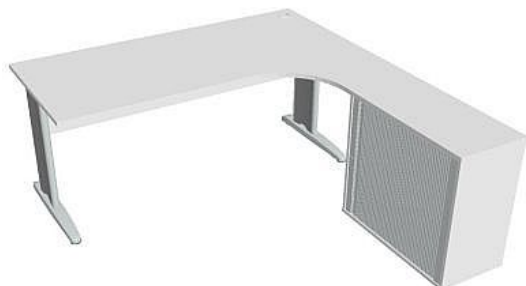

Sestava levá 180 cm CE1800HRL, bílá/bílá

» Nábytek a doplňky » Stoly » Cross » Stoly pracovní tvarové

Popis

Kancelářské stoly CROSS jsou kombinací vysoké odolnosti a praktické využitelnosti. Využití naleznete spolu s ostatními řadami kancelářského nábytku HOBIS, ve všech kancelářských prostorech. Součástí nabídky jsou i jednací stoly do jednacích místností. Pracovní desky kancelářských stolů řady CROSS mají tloušťku 25 mm a jsou tvarovány tak, abyste mohli maximálně využít plochu desky a najít optimální pozici pro monitor svého počítače. Pro zajištění co nejvyššího komfortu jsou v nabídce i rohové kancelářské stoly s ergonomicky tvarovanými deskami. K pracovním stolům nabízíme i řadu přístavných a jednacích stolů. Kancelářské stoly CROSS nabízí celkem 62 prvků, které díky sofistikovanému konstrukčnímu systému můžete různě kombinovat. Skříně, kontejnery a doplňky můžete vybírat z nabídky kancelářského nábytku HOBIS. rozměry: 75.5 x 180 x 200 cm dekor: bílá/bílá výšková rektifikace kompletně skrytá kabeláž 5 let záruka certifikace EU

Množství v balení	1
Part number	CE 1800 HR L
Kód produktu	6045760

Skladem:

Skladem u dodavatele

Parametry

Značka	Hobis
Part number	CE 1800 HR L
Množství v balení	1
Řada	CROSS
Barva	Bílá