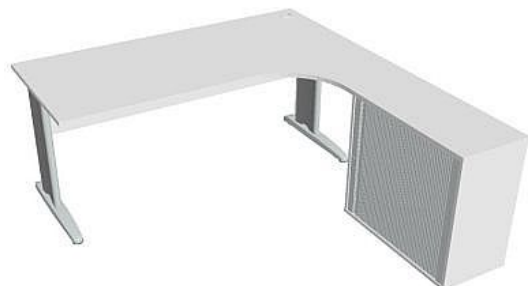

Sestava levá 180 cm CE1800HRL, bílá/bílá

» Nábytek a doplňky » Stoly » Cross » Stoly pracovní tvarové

Popis

Kancelářské stoly CROSS jsou kombinací vysoké odolnosti a praktické využitelnosti. Využití naleznete spolu s ostatními řadami kancelářského nábytku HOBIS, ve všech kancelářských prostorech. Součástí nabídky jsou i jednací stoly do jednacích místností. Pracovní desky kancelářských stolů řady CROSS mají tloušťku 25 mm a jsou tvarovány tak, abyste mohli maximálně využít plochu desky a najít optimální pozici pro monitor svého počítače. Pro zajištění co nejvyššího komfortu jsou v nabídce i rohové kancelářské stoly s ergonomicky tvarovanými deskami. K pracovním stolům nabízíme i řadu přístavných a jednacích stolů. Kancelářské stoly CROSS nabízí celkem 62 prvků, které díky sofistikovanému konstrukčnímu systému můžete různě kombinovat. Skříně, kontejnery a doplňky můžete vybírat z nabídky kancelářského nábytku HOBIS. rozměry: 75.5 x 180 x 200 cm dekor: bílá/bílá výšková rektifikace kompletně skrytá kabeláž 5 let záruka certifikace EU

Množství v balení	1
Part number	CE 1800 HR L
Kód produktu	6045760

Skladem: Na objednávku

Parametry

Značka	Hobis
Part number	CE 1800 HR L
Množství v balení	1
Řada	CROSS
Barva	Bílá