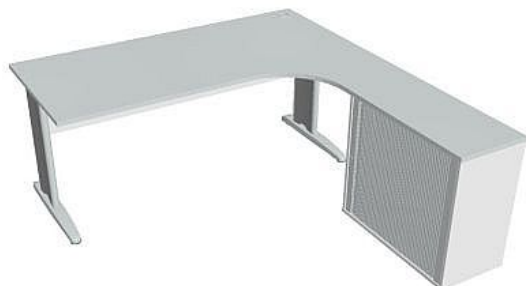

# Sestava levá 180 cm CE1800HRL, bílá/šedá

» Nábytek a doplňky » Stoly » Cross » Stoly pracovní tvarové

## Popis

Kancelářské stoly CROSS jsou kombinací vysoké odolnosti a praktické využitelnosti. Využití naleznete spolu s ostatními řadami kancelářského nábytku HOBIS, ve všech kancelářských prostorech. Součástí nabídky jsou i jednací stoly do jednacích místností. Pracovní desky kancelářských stolů řady CROSS mají tloušťku 25 mm a jsou tvarovány tak, abyste mohli maximálně využít plochu desky a najít optimální pozici pro monitor svého počítače. Pro zajištění co nejvyššího komfortu jsou v nabídce i rohové kancelářské stoly s ergonomicky tvarovanými deskami. K pracovním stolům nabízíme i řadu přístavných a jednacích stolů. Kancelářské stoly CROSS nabízí celkem 62 prvků, které díky sofistikovanému konstrukčnímu systému můžete různě kombinovat. Skříně, kontejnery a doplňky můžete vybírat z nabídky kancelářského nábytku HOBIS. rozměry: 75.5 x 180 x 200 cm dekor: bílá/šedá výšková rektifikace kompletně skrytá kabeláž 5 let záruka certifikace EU

## Parametry

Značka	Hobis
Part number	CE 1800 HR L
Množství v balení	1
Řada	CROSS
Barva	Šedá