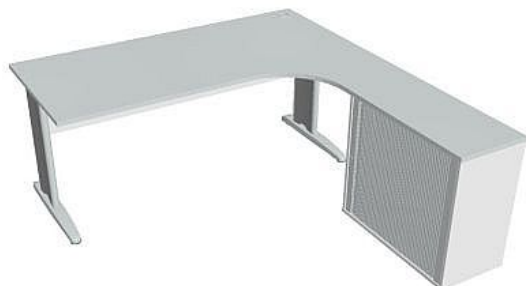

Sestava levá 180 cm CE1800HRL, bílá/šedá

» Nábytek a doplňky » Stoly » Cross » Stoly pracovní tvarové

Popis

Kancelářské stoly CROSS jsou kombinací vysoké odolnosti a praktické využitelnosti. Využití naleznete spolu s ostatními řadami kancelářského nábytku HOBIS, ve všech kancelářských prostorech. Součástí nabídky jsou i jednací stoly do jednacích místností. Pracovní desky kancelářských stolů řady CROSS mají tloušťku 25 mm a jsou tvarovány tak, abyste mohli maximálně využít plochu desky a najít optimální pozici pro monitor svého počítače. Pro zajištění co nejvyššího komfortu jsou v nabídce i rohové kancelářské stoly s ergonomicky tvarovanými deskami. K pracovním stolům nabízíme i řadu přístavných a jednacích stolů. Kancelářské stoly CROSS nabízí celkem 62 prvků, které díky sofistikovanému konstrukčnímu systému můžete různě kombinovat. Skříně, kontejnery a doplňky můžete vybírat z nabídky kancelářského nábytku HOBIS. rozměry: 75.5 x 180 x 200 cm dekor: bílá/šedá výšková rektifikace kompletně skrytá kabeláž 5 let záruka certifikace EU

Množství v balení	1
Part number	CE 1800 HR L
Kód produktu	6045768

Skladem: Na objednávku

Parametry

Značka	Hobis
Part number	CE 1800 HR L
Množství v balení	1
Řada	CROSS
Barva	Šedá