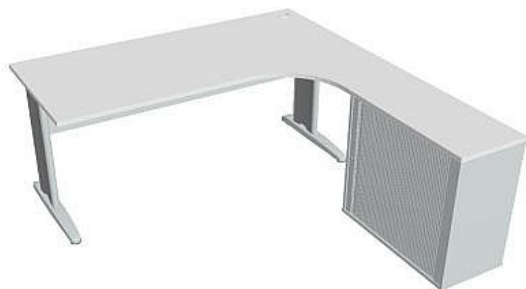

# Sestava levá 180 cm CE1800HRL, šedá/bílá

» Nábytek a doplňky » Stoly » Cross » Stoly pracovní tvarové

## Popis

Kancelářské stoly CROSS jsou kombinací vysoké odolnosti a praktické využitelnosti. Využití naleznete spolu s ostatními řadami kancelářského nábytku HOBIS, ve všech kancelářských prostorech. Součástí nabídky jsou i jednací stoly do jednacích místností. Pracovní desky kancelářských stolů řady CROSS mají tloušťku 25 mm a jsou tvarovány tak, abyste mohli maximálně využít plochu desky a najít optimální pozici pro monitor svého počítače. Pro zajištění co nejvyššího komfortu jsou v nabídce i rohové kancelářské stoly s ergonomicky tvarovanými deskami. K pracovním stolům nabízíme i řadu přístavných a jednacích stolů. Kancelářské stoly CROSS nabízí celkem 62 prvků, které díky sofistikovanému konstrukčnímu systému můžete různě kombinovat. Skříně, kontejnery a doplňky můžete vybírat z nabídky kancelářského nábytku HOBIS. rozměry: 75.5 x 180 x 200 cm dekor: šedá/bílá výšková rektifikace kompletně skrytá kabeláž 5 let záruka certifikace EU

## Parametry

Značka	Hobis
Part number	CE 1800 HR L
Množství v balení	1
Řada	CROSS
Barva	Šedá