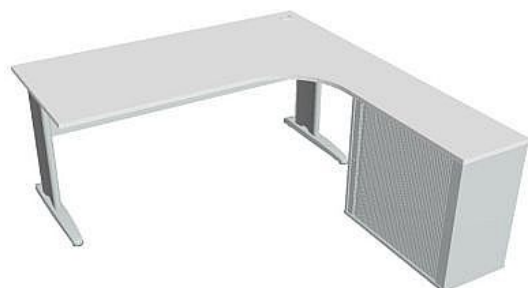

Sestava levá 180 cm CE1800HRL, šedá/bílá

» Nábytek a doplňky » Stoly » Cross » Stoly pracovní tvarové

Popis

Kancelářské stoly CROSS jsou kombinací vysoké odolnosti a praktické využitelnosti. Využití naleznete spolu s ostatními řadami kancelářského nábytku HOBIS, ve všech kancelářských prostorech. Součástí nabídky jsou i jednací stoly do jednacích místností. Pracovní desky kancelářských stolů řady CROSS mají tloušťku 25 mm a jsou tvarovány tak, abyste mohli maximálně využít plochu desky a najít optimální pozici pro monitor svého počítače. Pro zajištění co nejvyššího komfortu jsou v nabídce i rohové kancelářské stoly s ergonomicky tvarovanými deskami. K pracovním stolům nabízíme i řadu přístavných a jednacích stolů. Kancelářské stoly CROSS nabízí celkem 62 prvků, které díky sofistikovanému konstrukčnímu systému můžete různě kombinovat. Skříně, kontejnery a doplňky můžete vybírat z nabídky kancelářského nábytku HOBIS. rozměry: 75.5 x 180 x 200 cm dekor: šedá/bílá výšková rektifikace kompletně skrytá kabeláž 5 let záruka certifikace EU

Množství v balení	1
Part number	CE 1800 HR L
Kód produktu	6045778

Skladem: Na objednávku

Parametry

Značka	Hobis
Part number	CE 1800 HR L
Množství v balení	1
Řada	CROSS
Barva	Šedá