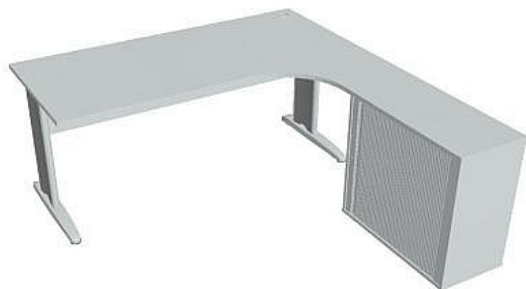

# Sestava levá 180 cm CE1800HRL, šedá/šedá

» Nábytek a doplňky » Stoly » Cross » Stoly pracovní tvarové

## Popis

Kancelářské stoly CROSS jsou kombinací vysoké odolnosti a praktické využitelnosti. Využití naleznete spolu s ostatními řadami kancelářského nábytku HOBIS, ve všech kancelářských prostorech. Součástí nabídky jsou i jednací stoly do jednacích místností. Pracovní desky kancelářských stolů řady CROSS mají tloušťku 25 mm a jsou tvarovány tak, abyste mohli maximálně využít plochu desky a najít optimální pozici pro monitor svého počítače. Pro zajištění co nejvyššího komfortu jsou v nabídce i rohové kancelářské stoly s ergonomicky tvarovanými deskami. K pracovním stolům nabízíme i řadu přístavných a jednacích stolů. Kancelářské stoly CROSS nabízí celkem 62 prvků, které díky sofistikovanému konstrukčnímu systému můžete různě kombinovat. Skříně, kontejnery a doplňky můžete vybírat z nabídky kancelářského nábytku HOBIS. rozměry: 75.5 x 180 x 200 cm dekor: šedá/šedá výšková rektifikace kompletně skrytá kabeláž 5 let záruka certifikace EU

## Parametry

Značka	Hobis
Part number	CE 1800 HR L
Množství v balení	1
Řada	CROSS
Barva	Šedá