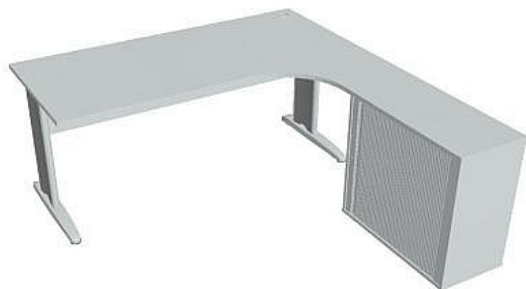

Sestava levá 180 cm CE1800HRL, šedá/šedá

» Nábytek a doplňky » Stoly » Cross » Stoly pracovní tvarové

Popis

Kancelářské stoly CROSS jsou kombinací vysoké odolnosti a praktické využitelnosti. Využití naleznete spolu s ostatními řadami kancelářského nábytku HOBIS, ve všech kancelářských prostorech. Součástí nabídky jsou i jednací stoly do jednacích místností. Pracovní desky kancelářských stolů řady CROSS mají tloušťku 25 mm a jsou tvarovány tak, abyste mohli maximálně využít plochu desky a najít optimální pozici pro monitor svého počítače. Pro zajištění co nejvyššího komfortu jsou v nabídce i rohové kancelářské stoly s ergonomicky tvarovanými deskami. K pracovním stolům nabízíme i řadu přístavných a jednacích stolů. Kancelářské stoly CROSS nabízí celkem 62 prvků, které díky sofistikovanému konstrukčnímu systému můžete různě kombinovat. Skříně, kontejnery a doplňky můžete vybírat z nabídky kancelářského nábytku HOBIS. rozměry: 75.5 x 180 x 200 cm dekor: šedá/šedá výšková rektifikace kompletně skrytá kabeláž 5 let záruka certifikace EU

Množství v balení	1
Part number	CE 1800 HR L
Kód produktu	6045774

Skladem: Na objednávku

Parametry

Značka	Hobis
Part number	CE 1800 HR L
Množství v balení	1
Řada	CROSS
Barva	Šedá