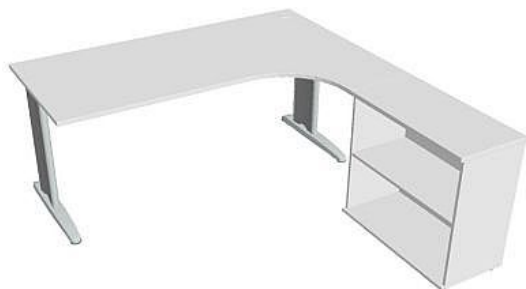

# Sestava levá 180 cm FE1800HL, bílá/bílá

» Nábytek a doplňky » Stoly » Flex » Stoly pracovní tvarové

## Popis

Kancelářské stoly FLEX spojují elegantní design a originalitu technického řešení. Využití naleznou, spolu s ostatními řadami kancelářského nábytku HOBIS, ve všech kancelářských prostorech. Součástí nabídky jsou i jednací stoly do jednacích místností. Pracovní desky kancelářských stolů řady CROSS mají tloušťku 25 mm a jsou tvarovány tak, abyste mohli maximálně využít plochu desky a najít optimální pozici pro monitor svého počítače. Pro zajištění co nejvyššího komfortu jsou v nabídce i rohové kancelářské stoly s ergonomicky tvarovanými deskami. K pracovním stolům nabízíme i řadu přístavných a jednacích stolů. Kancelářské stoly FLEX nabízí celkem 76 prvků, které díky sofistikovanému konstrukčnímu systému můžete různě kombinovat. Skříně, kontejnery a doplňky můžete vybírat z nabídky kancelářského nábytku HOBIS. rozměry: 75.5 x 180 x 200 cm dekor: bílá/bílá výšková rektifikace úsporný systém řazení kovová noha 5 let záruka certifikace EU

## Parametry

Značka	Hobis
Part number	FE 1800 H L
Množství v balení	1
Řada	FLEX
Barva	Bílá