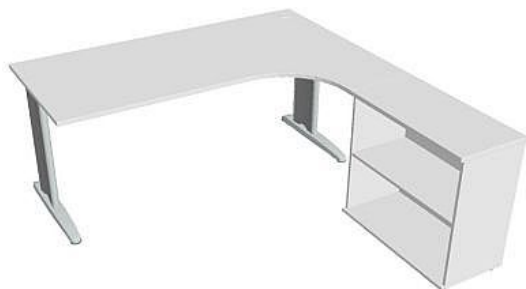

Sestava levá 180 cm FE1800HL, bílá/bílá

» Nábytek a doplňky » Stoly » Flex » Stoly pracovní tvarové

Popis

Kancelářské stoly FLEX spojují elegantní design a originalitu technického řešení. Využití naleznou, spolu s ostatními řadami kancelářského nábytku HOBIS, ve všech kancelářských prostorech. Součástí nabídky jsou i jednací stoly do jednacích místností. Pracovní desky kancelářských stolů řady CROSS mají tloušťku 25 mm a jsou tvarovány tak, abyste mohli maximálně využít plochu desky a najít optimální pozici pro monitor svého počítače. Pro zajištění co nejvyššího komfortu jsou v nabídce i rohové kancelářské stoly s ergonomicky tvarovanými deskami. K pracovním stolům nabízíme i řadu přístavných a jednacích stolů. Kancelářské stoly FLEX nabízí celkem 76 prvků, které díky sofistikovanému konstrukčnímu systému můžete různě kombinovat. Skříně, kontejnery a doplňky můžete vybírat z nabídky kancelářského nábytku HOBIS. rozměry: 75.5 x 180 x 200 cm dekor: bílá/bílá výšková rektifikace úsporný systém řazení kovová noha 5 let záruka certifikace EU

Množství v balení	1
Part number	FE 1800 H L
Kód produktu	6046477

Skladem: Na objednávku

Parametry

Značka	Hobis
Part number	FE 1800 H L
Množství v balení	1
Řada	FLEX
Barva	Bílá