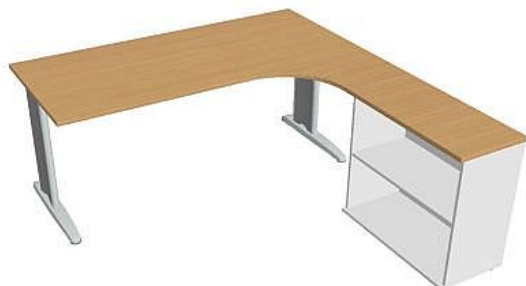

# Sestava levá 180 cm FE1800HL, bílá/buk

» Nábytek a doplňky » Stoly » Flex » Stoly pracovní tvarové

## Popis

Kancelářské stoly FLEX spojují elegantní design a originalitu technického řešení. Využití naleznou, spolu s ostatními řadami kancelářského nábytku HOBIS, ve všech kancelářských prostorech. Součástí nabídky jsou i jednací stoly do jednacích místností. Pracovní desky kancelářských stolů řady CROSS mají tloušťku 25 mm a jsou tvarovány tak, abyste mohli maximálně využít plochu desky a najít optimální pozici pro monitor svého počítače. Pro zajištění co nejvyššího komfortu jsou v nabídce i rohové kancelářské stoly s ergonomicky tvarovanými deskami. K pracovním stolům nabízíme i řadu přístavných a jednacích stolů. Kancelářské stoly FLEX nabízí celkem 76 prvků, které díky sofistikovanému konstrukčnímu systému můžete různě kombinovat. Skříně, kontejnery a doplňky můžete vybírat z nabídky kancelářského nábytku HOBIS. rozměry: 75.5 x 180 x 200 cm dekor: bílá/buk výšková rektifikace úsporný systém řazení kovová noha 5 let záruka certifikace EU

## Parametry

Značka	Hobis
Part number	FE 1800 H L
Množství v balení	1
Řada	FLEX
Barva	Buk