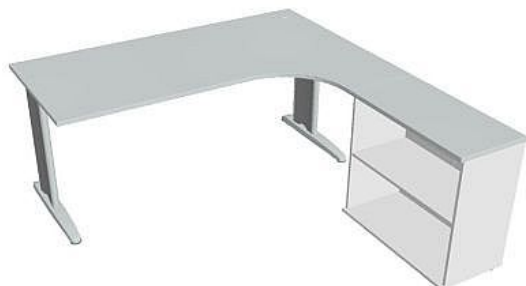

Sestava levá 180 cm FE1800HL, bílá/šedá

» Nábytek a doplňky » Stoly » Flex » Stoly pracovní tvarové

Popis

Kancelářské stoly FLEX spojují elegantní design a originalitu technického řešení. Využití naleznou, spolu s ostatními řadami kancelářského nábytku HOBIS, ve všech kancelářských prostorech. Součástí nabídky jsou i jednací stoly do jednacích místností. Pracovní desky kancelářských stolů řady CROSS mají tloušťku 25 mm a jsou tvarovány tak, abyste mohli maximálně využít plochu desky a najít optimální pozici pro monitor svého počítače. Pro zajištění co nejvyššího komfortu jsou v nabídce i rohové kancelářské stoly s ergonomicky tvarovanými deskami. K pracovním stolům nabízíme i řadu přístavných a jednacích stolů. Kancelářské stoly FLEX nabízí celkem 76 prvků, které díky sofistikovanému konstrukčnímu systému můžete různě kombinovat. Skříně, kontejnery a doplňky můžete vybírat z nabídky kancelářského nábytku HOBIS. rozměry: 75.5 x 180 x 200 cm dekor: bílá/šedá výšková rektifikace úsporný systém řazení kovová noha 5 let záruka certifikace EU

| | |
|-------------------|-------------|
| Množství v balení | 1 |
| Part number | FE 1800 H L |
| Kód produktu | 6046475 |

Skladem:

Skladem u dodavatele

Parametry

| | |
|-------------------|-------------|
| Značka | Hobis |
| Part number | FE 1800 H L |
| Množství v balení | 1 |
| Řada | FLEX |
| Barva | Šedá |