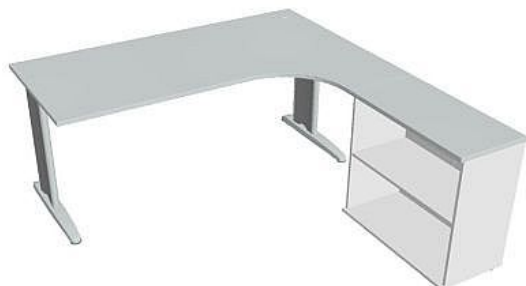

Sestava levá 180 cm FE1800HL, bílá/šedá

» Nábytek a doplňky » Stoly » Flex » Stoly pracovní tvarové

Popis

Kancelářské stoly FLEX spojují elegantní design a originalitu technického řešení. Využití naleznou, spolu s ostatními řadami kancelářského nábytku HOBIS, ve všech kancelářských prostorech. Součástí nabídky jsou i jednací stoly do jednacích místností. Pracovní desky kancelářských stolů řady CROSS mají tloušťku 25 mm a jsou tvarovány tak, abyste mohli maximálně využít plochu desky a najít optimální pozici pro monitor svého počítače. Pro zajištění co nejvyššího komfortu jsou v nabídce i rohové kancelářské stoly s ergonomicky tvarovanými deskami. K pracovním stolům nabízíme i řadu přístavných a jednacích stolů. Kancelářské stoly FLEX nabízí celkem 76 prvků, které díky sofistikovanému konstrukčnímu systému můžete různě kombinovat. Skříně, kontejnery a doplňky můžete vybírat z nabídky kancelářského nábytku HOBIS. rozměry: 75.5 x 180 x 200 cm dekor: bílá/šedá výšková rektifikace úsporný systém řazení kovová noha 5 let záruka certifikace EU

Množství v balení	1
Part number	FE 1800 H L
Kód produktu	6046475

Skladem: Na objednávku

Parametry

Značka	Hobis
Part number	FE 1800 H L
Množství v balení	1
Řada	FLEX
Barva	Šedá