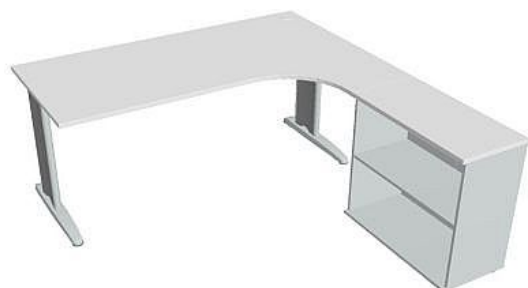

Sestava levá 180 cm FE1800HL, šedá/bílá

» Nábytek a doplňky » Stoly » Flex » Stoly pracovní tvarové

Popis

Kancelářské stoly FLEX spojují elegantní design a originalitu technického řešení. Využití naleznou, spolu s ostatními řadami kancelářského nábytku HOBIS, ve všech kancelářských prostorech. Součástí nabídky jsou i jednací stoly do jednacích místností. Pracovní desky kancelářských stolů řady CROSS mají tloušťku 25 mm a jsou tvarovány tak, abyste mohli maximálně využít plochu desky a najít optimální pozici pro monitor svého počítače. Pro zajištění co nejvyššího komfortu jsou v nabídce i rohové kancelářské stoly s ergonomicky tvarovanými deskami. K pracovním stolům nabízíme i řadu přístavných a jednacích stolů. Kancelářské stoly FLEX nabízí celkem 76 prvků, které díky sofistikovanému konstrukčnímu systému můžete různě kombinovat. Skříně, kontejnery a doplňky můžete vybírat z nabídky kancelářského nábytku HOBIS. rozměry: 75.5 x 180 x 200 cm dekor: šedá/bílá výšková rektifikace úsporný systém řazení kovová noha 5 let záruka certifikace EU

Množství v balení	1
Part number	FE 1800 H L
Kód produktu	6046471

Skladem: Na objednávku

Parametry

Značka	Hobis
Part number	FE 1800 H L
Množství v balení	1
Řada	FLEX
Barva	Šedá