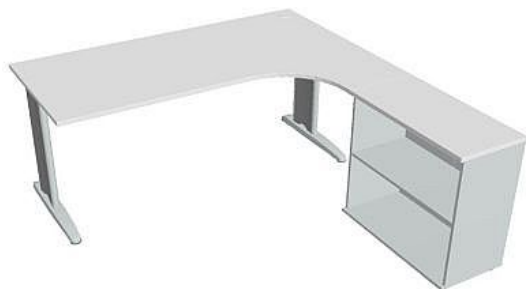

Sestava levá 180 cm FE1800HL, šedá/bílá

» Nábytek a doplňky » Stoly » Flex » Stoly pracovní tvarové

Popis

Kancelářské stoly FLEX spojují elegantní design a originalitu technického řešení. Využití naleznou, spolu s ostatními řadami kancelářského nábytku HOBIS, ve všech kancelářských prostorech. Součástí nabídky jsou i jednací stoly do jednacích místností. Pracovní desky kancelářských stolů řady CROSS mají tloušťku 25 mm a jsou tvarovány tak, abyste mohli maximálně využít plochu desky a najít optimální pozici pro monitor svého počítače. Pro zajištění co nejvyššího komfortu jsou v nabídce i rohové kancelářské stoly s ergonomicky tvarovanými deskami. K pracovním stolům nabízíme i řadu přístavných a jednacích stolů. Kancelářské stoly FLEX nabízí celkem 76 prvků, které díky sofistikovanému konstrukčnímu systému můžete různě kombinovat. Skříně, kontejnery a doplňky můžete vybírat z nabídky kancelářského nábytku HOBIS. rozměry: 75.5 x 180 x 200 cm dekor: šedá/bílá výšková rektifikace úsporný systém řazení kovová noha 5 let záruka certifikace EU

Množství v balení	1
Part number	FE 1800 H L
Kód produktu	6046471

Skladem:

Skladem u dodavatele

Parametry

Značka	Hobis
Part number	FE 1800 H L
Množství v balení	1
Řada	FLEX
Barva	Šedá