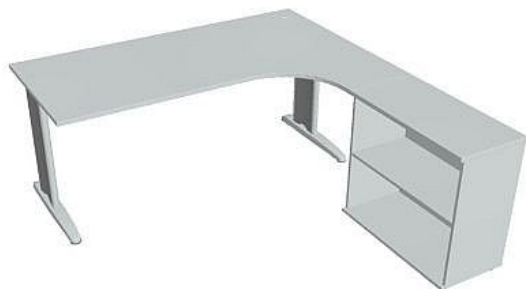

Sestava levá 180 cm FE1800HL, šedá/šedá

» Nábytek a doplňky » Stoly » Flex » Stoly pracovní tvarové

Popis

Kancelářské stoly FLEX spojují elegantní design a originalitu technického řešení. Využití naleznou, spolu s ostatními řadami kancelářského nábytku HOBIS, ve všech kancelářských prostorech. Součástí nabídky jsou i jednací stoly do jednacích místností. Pracovní desky kancelářských stolů řady CROSS mají tloušťku 25 mm a jsou tvarovány tak, abyste mohli maximálně využít plochu desky a najít optimální pozici pro monitor svého počítače. Pro zajištění co nejvyššího komfortu jsou v nabídce i rohové kancelářské stoly s ergonomicky tvarovanými deskami. K pracovním stolům nabízíme i řadu přístavných a jednacích stolů. Kancelářské stoly FLEX nabízí celkem 76 prvků, které díky sofistikovanému konstrukčnímu systému můžete různě kombinovat. Skříně, kontejnery a doplňky můžete vybírat z nabídky kancelářského nábytku HOBIS. rozměry: 75.5 x 180 x 200 cm dekor: šedá/šedá výšková rektifikace úsporný systém řazení kovová noha 5 let záruka certifikace EU

Množství v balení	1
Part number	FE 1800 H L
Kód produktu	6046468

Skladem: Na objednávku

Parametry

Značka	Hobis
Part number	FE 1800 H L
Množství v balení	1
Řada	FLEX
Barva	Šedá