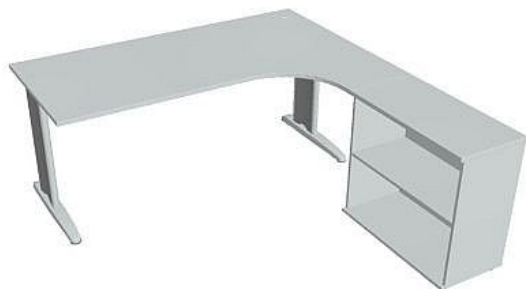

Sestava levá 180 cm FE1800HL, šedá/šedá

» Nábytek a doplňky » Stoly » Flex » Stoly pracovní tvarové

Popis

Kancelářské stoly FLEX spojují elegantní design a originalitu technického řešení. Využití naleznou, spolu s ostatními řadami kancelářského nábytku HOBIS, ve všech kancelářských prostorech. Součástí nabídky jsou i jednací stoly do jednacích místností. Pracovní desky kancelářských stolů řady CROSS mají tloušťku 25 mm a jsou tvarovány tak, abyste mohli maximálně využít plochu desky a najít optimální pozici pro monitor svého počítače. Pro zajištění co nejvyššího komfortu jsou v nabídce i rohové kancelářské stoly s ergonomicky tvarovanými deskami. K pracovním stolům nabízíme i řadu přístavných a jednacích stolů. Kancelářské stoly FLEX nabízí celkem 76 prvků, které díky sofistikovanému konstrukčnímu systému můžete různě kombinovat. Skříně, kontejnery a doplňky můžete vybírat z nabídky kancelářského nábytku HOBIS. rozměry: 75.5 x 180 x 200 cm dekor: šedá/šedá výšková rektifikace úsporný systém řazení kovová noha 5 let záruka certifikace EU

Množství v balení	1
Part number	FE 1800 H L
Kód produktu	6046468

Skladem:

Skladem u dodavatele

Parametry

Značka	Hobis
Part number	FE 1800 H L
Množství v balení	1
Řada	FLEX
Barva	Šedá