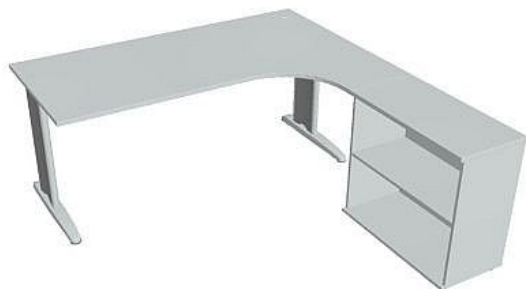

Sestava levá 180 cm FE1800HL, šedá/šedá

» Nábytek a doplňky » Stoly » Flex » Stoly pracovní tvarové

Popis

Kancelářské stoly FLEX spojují elegantní design a originalitu technického řešení. Využití naleznete spolu s ostatními řadami kancelářského nábytku HOBIS, ve všech kancelářských prostorech. Součástí nabídky jsou i jednací stoly do jednacích místností. Pracovní desky kancelářských stolů řady CROSS mají tloušťku 25 mm a jsou tvarovány tak, abyste mohli maximálně využít plochu desky a najít optimální pozici pro monitor svého počítače. Pro zajištění co nejvyššího komfortu jsou v nabídce i rohové kancelářské stoly s ergonomicky tvarovanými deskami. K pracovním stolům nabízíme i řadu přístavných a jednacích stolů. Kancelářské stoly FLEX nabízí celkem 76 prvků, které díky sofistikovanému konstrukčnímu systému můžete různě kombinovat. Skříně, kontejnery a doplňky můžete vybírat z nabídky kancelářského nábytku HOBIS. rozměry: 75.5 x 180 x 200 cm dekor: šedá/šedá výšková rektifikace úsporný systém řazení kovová noha 5 let záruka certifikace EU

Množství v balení	1
Part number	FE 1800 H L
Kód produktu	6046468

Skladem:

Skladem u dodavatele

Parametry

Značka	Hobis
Part number	FE 1800 H L
Množství v balení	1
Řada	FLEX
Barva	Šedá