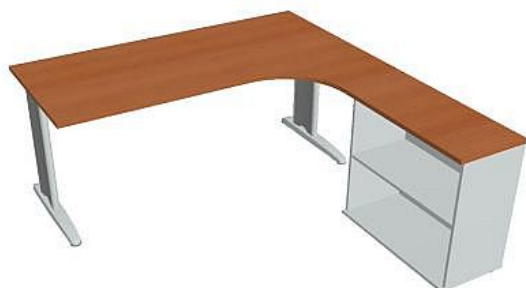

Sestava levá 180 cm FE1800HL, šedá/třešeň

» Nábytek a doplňky » Stoly » Flex » Stoly pracovní tvarové

Popis

Kancelářské stoly FLEX spojují elegantní design a originalitu technického řešení. Využití naleznou, spolu s ostatními řadami kancelářského nábytku HOBIS, ve všech kancelářských prostorech. Součástí nabídky jsou i jednací stoly do jednacích místností. Pracovní desky kancelářských stolů řady CROSS mají tloušťku 25 mm a jsou tvarovány tak, abyste mohli maximálně využít plochu desky a najít optimální pozici pro monitor svého počítače. Pro zajištění co nejvyššího komfortu jsou v nabídce i rohové kancelářské stoly s ergonomicky tvarovanými deskami. K pracovním stolům nabízíme i řadu přístavných a jednacích stolů. Kancelářské stoly FLEX nabízí celkem 76 prvků, které díky sofistikovanému konstrukčnímu systému můžete různě kombinovat. Skříně, kontejnery a doplňky můžete vybírat z nabídky kancelářského nábytku HOBIS. rozměry: 75.5 x 180 x 200 cm dekor: šedá/třešeň výšková rektifikace úsporný systém řazení kovová noha 5 let záruka certifikace EU

Množství v balení	1
Part number	FE 1800 H L
Kód produktu	6046461

Skladem: Na objednávku

Parametry

Značka	Hobis
Part number	FE 1800 H L
Množství v balení	1
Řada	FLEX
Barva	Třešeň