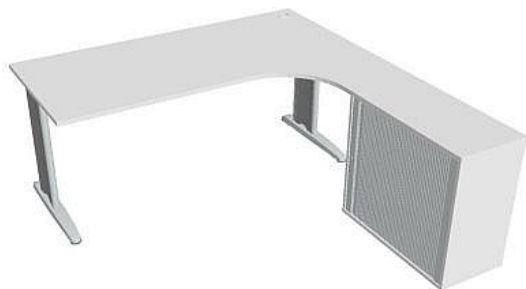

# Sestava levá 180 cm FE1800HRL, bílá/bílá

» Nábytek a doplňky » Stoly » Flex » Stoly pracovní tvarové

## Popis

Kancelářské stoly FLEX spojují elegantní design a originalitu technického řešení. Využití naleznou, spolu s ostatními řadami kancelářského nábytku HOBIS, ve všech kancelářských prostorech. Součástí nabídky jsou i jednací stoly do jednacích místností. Pracovní desky kancelářských stolů řady CROSS mají tloušťku 25 mm a jsou tvarovány tak, abyste mohli maximálně využít plochu desky a najít optimální pozici pro monitor svého počítače. Pro zajištění co nejvyššího komfortu jsou v nabídce i rohové kancelářské stoly s ergonomicky tvarovanými deskami. K pracovním stolům nabízíme i řadu přístavných a jednacích stolů. Kancelářské stoly FLEX nabízí celkem 76 prvků, které díky sofistikovanému konstrukčnímu systému můžete různě kombinovat. Skříně, kontejnery a doplňky můžete vybírat z nabídky kancelářského nábytku HOBIS. rozměry: 75.5 x 180 x 200 cm dekor: bílá/bílá výšková rektifikace úsporný systém řazení kovová noha 5 let záruka certifikace EU

## Parametry

Značka	Hobis
Part number	FE 1800 HR L
Množství v balení	1
Řada	FLEX
Barva	Bílá