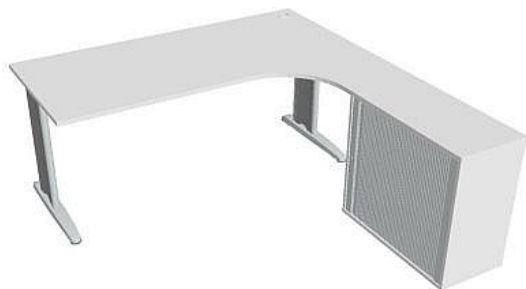

Sestava levá 180 cm FE1800HRL, bílá/bílá

» Nábytek a doplňky » Stoly » Flex » Stoly pracovní tvarové

Popis

Kancelářské stoly FLEX spojují elegantní design a originalitu technického řešení. Využití naleznou, spolu s ostatními řadami kancelářského nábytku HOBIS, ve všech kancelářských prostorech. Součástí nabídky jsou i jednací stoly do jednacích místností. Pracovní desky kancelářských stolů řady CROSS mají tloušťku 25 mm a jsou tvarovány tak, abyste mohli maximálně využít plochu desky a najít optimální pozici pro monitor svého počítače. Pro zajištění co nejvyššího komfortu jsou v nabídce i rohové kancelářské stoly s ergonomicky tvarovanými deskami. K pracovním stolům nabízíme i řadu přístavných a jednacích stolů. Kancelářské stoly FLEX nabízí celkem 76 prvků, které díky sofistikovanému konstrukčnímu systému můžete různě kombinovat. Skříně, kontejnery a doplňky můžete vybírat z nabídky kancelářského nábytku HOBIS. rozměry: 75.5 x 180 x 200 cm dekor: bílá/bílá výšková rektifikace úsporný systém řazení kovová noha 5 let záruka certifikace EU

Množství v balení	1
Part number	FE 1800 HR L
Kód produktu	6046530

Skladem: Na objednávku

Parametry

Značka	Hobis
Part number	FE 1800 HR L
Množství v balení	1
Řada	FLEX
Barva	Bílá