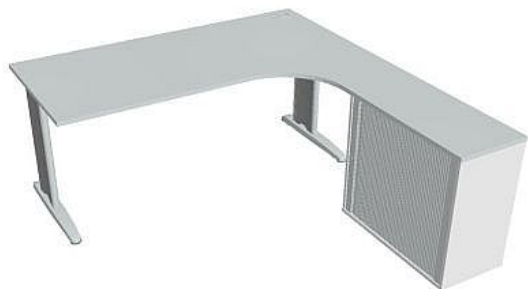

Sestava levá 180 cm FE1800HRL, bílá/šedá

» Nábytek a doplňky » Stoly » Flex » Stoly pracovní tvarové

Popis

Kancelářské stoly FLEX spojují elegantní design a originalitu technického řešení. Využití naleznou, spolu s ostatními řadami kancelářského nábytku HOBIS, ve všech kancelářských prostorech. Součástí nabídky jsou i jednací stoly do jednacích místností. Pracovní desky kancelářských stolů řady CROSS mají tloušťku 25 mm a jsou tvarovány tak, abyste mohli maximálně využít plochu desky a najít optimální pozici pro monitor svého počítače. Pro zajištění co nejvyššího komfortu jsou v nabídce i rohové kancelářské stoly s ergonomicky tvarovanými deskami. K pracovním stolům nabízíme i řadu přístavných a jednacích stolů. Kancelářské stoly FLEX nabízí celkem 76 prvků, které díky sofistikovanému konstrukčnímu systému můžete různě kombinovat. Skříně, kontejnery a doplňky můžete vybírat z nabídky kancelářského nábytku HOBIS. rozměry: 75.5 x 180 x 200 cm dekor: bílá/šedá výšková rektifikace úsporný systém řazení kovová noha 5 let záruka certifikace EU

Množství v balení	1
Part number	FE 1800 HR L
Kód produktu	6046531

Skladem: Na objednávku

Parametry

Značka	Hobis
Part number	FE 1800 HR L
Množství v balení	1
Řada	FLEX
Barva	Šedá