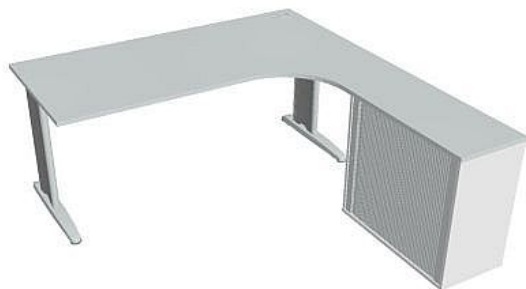

# Sestava levá 180 cm FE1800HRL, bílá/šedá

» Nábytek a doplňky » Stoly » Flex » Stoly pracovní tvarové

## Popis

Kancelářské stoly FLEX spojují elegantní design a originalitu technického řešení. Využití naleznou, spolu s ostatními řadami kancelářského nábytku HOBIS, ve všech kancelářských prostorech. Součástí nabídky jsou i jednací stoly do jednacích místností. Pracovní desky kancelářských stolů řady CROSS mají tloušťku 25 mm a jsou tvarovány tak, abyste mohli maximálně využít plochu desky a najít optimální pozici pro monitor svého počítače. Pro zajištění co nejvyššího komfortu jsou v nabídce i rohové kancelářské stoly s ergonomicky tvarovanými deskami. K pracovním stolům nabízíme i řadu přístavných a jednacích stolů. Kancelářské stoly FLEX nabízí celkem 76 prvků, které díky sofistikovanému konstrukčnímu systému můžete různě kombinovat. Skříně, kontejnery a doplňky můžete vybírat z nabídky kancelářského nábytku HOBIS. rozměry: 75.5 x 180 x 200 cm dekor: bílá/šedá výšková rektifikace úsporný systém řazení kovová noha 5 let záruka certifikace EU

## Parametry

Značka	Hobis
Part number	FE 1800 HR L
Množství v balení	1
Řada	FLEX
Barva	Šedá