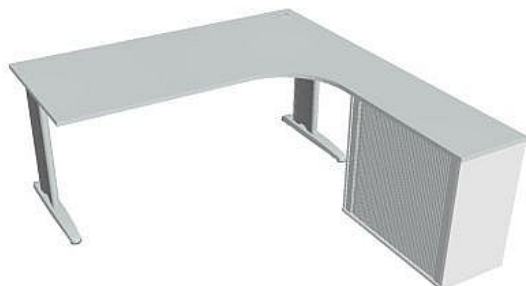

Sestava levá 180 cm FE1800HRL, bílá/šedá

» Nábytek a doplňky » Stoly » Flex » Stoly pracovní tvarové

Popis

Kancelářské stoly FLEX spojují elegantní design a originalitu technického řešení. Využití naleznou, spolu s ostatními řadami kancelářského nábytku HOBIS, ve všech kancelářských prostorech. Součástí nabídky jsou i jednací stoly do jednacích místností. Pracovní desky kancelářských stolů řady CROSS mají tloušťku 25 mm a jsou tvarovány tak, abyste mohli maximálně využít plochu desky a najít optimální pozici pro monitor svého počítače. Pro zajištění co nejvyššího komfortu jsou v nabídce i rohové kancelářské stoly s ergonomicky tvarovanými deskami. K pracovním stolům nabízíme i řadu přístavných a jednacích stolů. Kancelářské stoly FLEX nabízí celkem 76 prvků, které díky sofistikovanému konstrukčnímu systému můžete různě kombinovat. Skříně, kontejnery a doplňky můžete vybírat z nabídky kancelářského nábytku HOBIS. rozměry: 75.5 x 180 x 200 cm dekor: bílá/šedá výšková rektifikace úsporný systém řazení kovová noha 5 let záruka certifikace EU

Množství v balení	1
Part number	FE 1800 HR L
Kód produktu	6046531

Skladem:

Skladem u dodavatele

Parametry

Značka	Hobis
Part number	FE 1800 HR L
Množství v balení	1
Řada	FLEX
Barva	Šedá