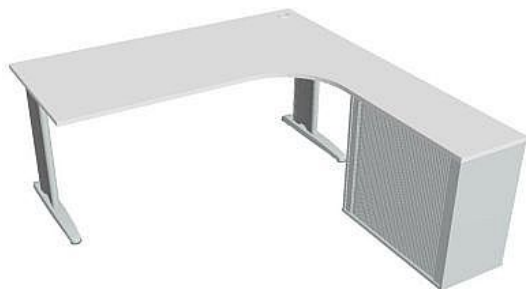

Sestava levá 180 cm FE1800HRL, šedá/bílá

» Nábytek a doplňky » Stoly » Flex » Stoly pracovní tvarové

Popis

Kancelářské stoly FLEX spojují elegantní design a originalitu technického řešení. Využití naleznou, spolu s ostatními řadami kancelářského nábytku HOBIS, ve všech kancelářských prostorech. Součástí nabídky jsou i jednací stoly do jednacích místností. Pracovní desky kancelářských stolů řady CROSS mají tloušťku 25 mm a jsou tvarovány tak, abyste mohli maximálně využít plochu desky a najít optimální pozici pro monitor svého počítače. Pro zajištění co nejvyššího komfortu jsou v nabídce i rohové kancelářské stoly s ergonomicky tvarovanými deskami. K pracovním stolům nabízíme i řadu přístavných a jednacích stolů. Kancelářské stoly FLEX nabízí celkem 76 prvků, které díky sofistikovanému konstrukčnímu systému můžete různě kombinovat. Skříně, kontejnery a doplňky můžete vybírat z nabídky kancelářského nábytku HOBIS. rozměry: 75.5 x 180 x 200 cm dekor: šedá/bílá výšková rektifikace úsporný systém řazení kovová noha 5 let záruka certifikace EU

Množství v balení	1
Part number	FE 1800 HR L
Kód produktu	6046513

Skladem: Na objednávku

Parametry

Značka	Hobis
Part number	FE 1800 HR L
Množství v balení	1
Řada	FLEX
Barva	Šedá