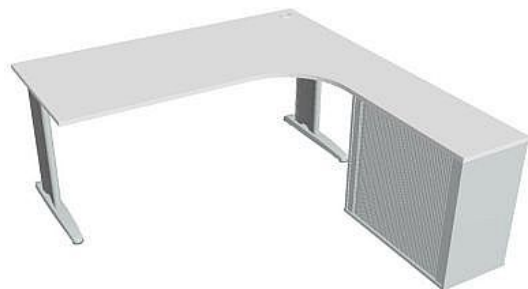

Sestava levá 180 cm FE1800HRL, šedá/bílá

» Nábytek a doplňky » Stoly » Flex » Stoly pracovní tvarové

Popis

Kancelářské stoly FLEX spojují elegantní design a originalitu technického řešení. Využití naleznou, spolu s ostatními řadami kancelářského nábytku HOBIS, ve všech kancelářských prostorech. Součástí nabídky jsou i jednací stoly do jednacích místností. Pracovní desky kancelářských stolů řady CROSS mají tloušťku 25 mm a jsou tvarovány tak, abyste mohli maximálně využít plochu desky a najít optimální pozici pro monitor svého počítače. Pro zajištění co nejvyššího komfortu jsou v nabídce i rohové kancelářské stoly s ergonomicky tvarovanými deskami. K pracovním stolům nabízíme i řadu přístavných a jednacích stolů. Kancelářské stoly FLEX nabízí celkem 76 prvků, které díky sofistikovanému konstrukčnímu systému můžete různě kombinovat. Skříně, kontejnery a doplňky můžete vybírat z nabídky kancelářského nábytku HOBIS. rozměry: 75.5 x 180 x 200 cm dekor: šedá/bílá výšková rektifikace úsporný systém řazení kovová noha 5 let záruka certifikace EU

Množství v balení	1
Part number	FE 1800 HR L
Kód produktu	6046513

Skladem:

Skladem u dodavatele

Parametry

Značka	Hobis
Part number	FE 1800 HR L
Množství v balení	1
Řada	FLEX
Barva	Šedá