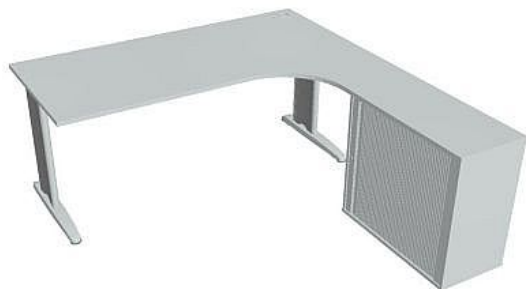

Sestava levá 180 cm FE1800HRL, šedá/šedá

» Nábytek a doplňky » Stoly » Flex » Stoly pracovní tvarové

Popis

Kancelářské stoly FLEX spojují elegantní design a originalitu technického řešení. Využití naleznete spolu s ostatními řadami kancelářského nábytku HOBIS, ve všech kancelářských prostorech. Součástí nabídky jsou i jednací stoly do jednacích místností. Pracovní desky kancelářských stolů řady CROSS mají tloušťku 25 mm a jsou tvarovány tak, abyste mohli maximálně využít plochu desky a najít optimální pozici pro monitor svého počítače. Pro zajištění co nejvyššího komfortu jsou v nabídce i rohové kancelářské stoly s ergonomicky tvarovanými deskami. K pracovním stolům nabízíme i řadu přístavných a jednacích stolů. Kancelářské stoly FLEX nabízí celkem 76 prvků, které díky sofistikovanému konstrukčnímu systému můžete různě kombinovat. Skříně, kontejnery a doplňky můžete vybírat z nabídky kancelářského nábytku HOBIS. rozměry: 75.5 x 180 x 200 cm dekor: šedá/šedá výšková rektifikace úsporný systém řazení kovová noha 5 let záruka certifikace EU

Množství v balení	1
Part number	FE 1800 HR L
Kód produktu	6046514

Skladem: Na objednávku

Parametry

Značka	Hobis
Part number	FE 1800 HR L
Množství v balení	1
Řada	FLEX
Barva	Šedá