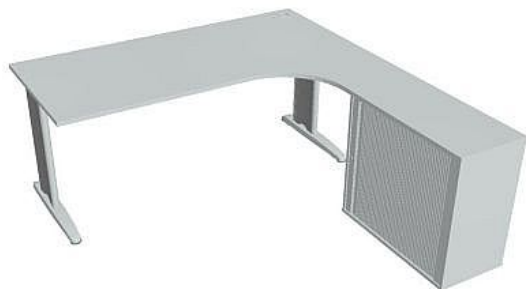

Sestava levá 180 cm FE1800HRL, šedá/šedá

» Nábytek a doplňky » Stoly » Flex » Stoly pracovní tvarové

Popis

Kancelářské stoly FLEX spojují elegantní design a originalitu technického řešení. Využití naleznou, spolu s ostatními řadami kancelářského nábytku HOBIS, ve všech kancelářských prostorech. Součástí nabídky jsou i jednací stoly do jednacích místností. Pracovní desky kancelářských stolů řady CROSS mají tloušťku 25 mm a jsou tvarovány tak, abyste mohli maximálně využít plochu desky a najít optimální pozici pro monitor svého počítače. Pro zajištění co nejvyššího komfortu jsou v nabídce i rohové kancelářské stoly s ergonomicky tvarovanými deskami. K pracovním stolům nabízíme i řadu přístavných a jednacích stolů. Kancelářské stoly FLEX nabízí celkem 76 prvků, které díky sofistikovanému konstrukčnímu systému můžete různě kombinovat. Skříně, kontejnery a doplňky můžete vybírat z nabídky kancelářského nábytku HOBIS. rozměry: 75.5 x 180 x 200 cm dekor: šedá/šedá výšková rektifikace úsporný systém řazení kovová noha 5 let záruka certifikace EU

Množství v balení	1
Part number	FE 1800 HR L
Kód produktu	6046514

Skladem: Skladem u dodavatele

Parametry

Značka	Hobis
Part number	FE 1800 HR L
Množství v balení	1
Řada	FLEX
Barva	Šedá