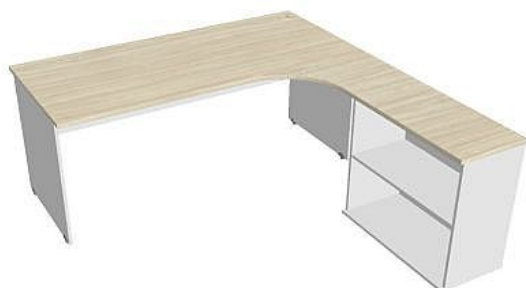

Sestava levá 180 cm GE1800HL, bílá/akát

» Nábytek a doplňky » Stoly » Gate » Stoly pracovní tvarové

Popis

Kancelářské stoly GATE nabízejí nadčasový design a uživatelskou vstřícnost. Využití naleznou, spolu s ostatními řadami kancelářského nábytku HOBIS, ve všech kancelářských prostorech. Součástí nabídky jsou i jednací stoly do jednacích místností. Pracovní desky kancelářských stolů řady GATE mají tloušťku 25 mm a jsou tvarovány tak, abyste mohli maximálně využít plochu desky a najít optimální pozici pro monitor svého počítače. Pro zajištění co nejvyššího komfortu jsou v nabídce i rohové kancelářské stoly s ergonomicky tvarovanými deskami. K pracovním stolům nabízíme i řadu přístavných a jednacích stolů. Kancelářské stoly GATE nabízí celkem 106 prvků, které díky jednoduchému spojovacímu systému můžete různě kombinovat. Skříně, kontejnery a doplňky můžete vybírat z nabídky kancelářského nábytku HOBIS. rozměry: 75.5 x 180 x 200 cm dekor: bílá/akát výšková rektifikace skryté vedení kabeláže důkladné osazení ABS hranami 5 let záruka certifikace EU

Množství v balení	1
Part number	GE 1800 H L
Kód produktu	6044728

Skladem: Na objednávku

Parametry

Značka	Hobis
Part number	GE 1800 H L
Množství v balení	1
Řada	GATE
Barva	Akát