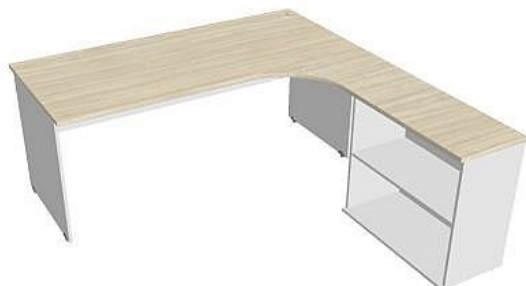

Sestava levá 180 cm GE1800HL, bílá/akát

» Nábytek a doplňky » Stoly » Gate » Stoly pracovní tvarové

Popis

Kancelářské stoly GATE nabízejí nadčasový design a uživatelskou vstřícnost. Využití naleznou, spolu s ostatními řadami kancelářského nábytku HOBIS, ve všech kancelářských prostorech. Součástí nabídky jsou i jednací stoly do jednacích místností. Pracovní desky kancelářských stolů řady GATE mají tloušťku 25 mm a jsou tvarovány tak, abyste mohli maximálně využít plochu desky a najít optimální pozici pro monitor svého počítače. Pro zajištění co nejvyššího komfortu jsou v nabídce i rohové kancelářské stoly s ergonomicky tvarovanými deskami. K pracovním stolům nabízíme i řadu přístavných a jednacích stolů. Kancelářské stoly GATE nabízí celkem 106 prvků, které díky jednoduchému spojovacímu systému můžete různě kombinovat. Skříně, kontejnery a doplňky můžete vybírat z nabídky kancelářského nábytku HOBIS. rozměry: 75.5 x 180 x 200 cm dekor: bílá/akát výšková rektifikace skryté vedení kabeláže důkladné osazení ABS hranami 5 let záruka certifikace EU

Množství v balení	1
Part number	GE 1800 H L
Kód produktu	6044728

Skladem:

Skladem u dodavatele

Parametry

Značka	Hobis
Part number	GE 1800 H L
Množství v balení	1
Řada	GATE
Barva	Akát