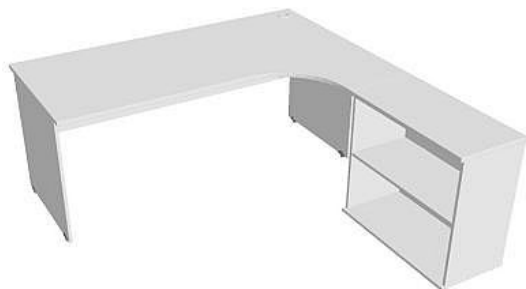

Sestava levá 180 cm GE1800HL, bílá/bílá

» Nábytek a doplňky » Stoly » Gate » Stoly pracovní tvarové

Množství v balení	1
Part number	GE 1800 H L
Kód produktu	6044722

Skladem: Na objednávku

Popis

Kancelářské stoly GATE nabízejí nadčasový design a uživatelskou vstřícnost. Využití naleznou, spolu s ostatními řadami kancelářského nábytku HOBIS, ve všech kancelářských prostorech. Součástí nabídky jsou i jednací stoly do jednacích místností. Pracovní desky kancelářských stolů řady GATE mají tloušťku 25 mm a jsou tvarovány tak, abyste mohli maximálně využít plochu desky a najít optimální pozici pro monitor svého počítače. Pro zajištění co nejvyššího komfortu jsou v nabídce i rohové kancelářské stoly s ergonomicky tvarovanými deskami. K pracovním stolům nabízíme i řadu přístavných a jednacích stolů. Kancelářské stoly GATE nabízí celkem 106 prvků, které díky jednoduchému spojovacímu systému můžete různě kombinovat. Skříně, kontejnery a doplňky můžete vybírat z nabídky kancelářského nábytku HOBIS. rozměry: 75.5 x 180 x 200 cm dekor: bílá/bílá výšková rektifikace skryté vedení kabeláže důkladné osazení ABS hranami 5 let záruka certifikace EU

Parametry

Značka	Hobis
Part number	GE 1800 H L
Množství v balení	1
Řada	GATE
Barva	Bílá