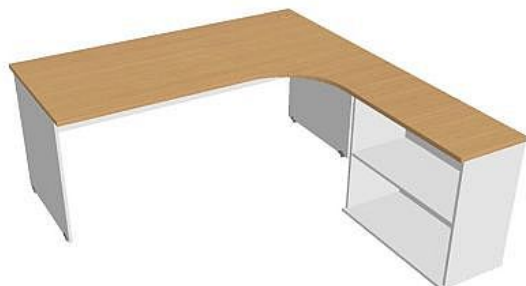

Sestava levá 180 cm GE1800HL, bílá/buk

» Nábytek a doplňky » Stoly » Gate » Stoly pracovní tvarové

Popis

Kancelářské stoly GATE nabízejí nadčasový design a uživatelskou vstřícnost. Využití naleznou, spolu s ostatními řadami kancelářského nábytku HOBIS, ve všech kancelářských prostorech. Součástí nabídky jsou i jednací stoly do jednacích místností. Pracovní desky kancelářských stolů řady GATE mají tloušťku 25 mm a jsou tvarovány tak, abyste mohli maximálně využít plochu desky a najít optimální pozici pro monitor svého počítače. Pro zajištění co nejvyššího komfortu jsou v nabídce i rohové kancelářské stoly s ergonomicky tvarovanými deskami. K pracovním stolům nabízíme i řadu přístavných a jednacích stolů. Kancelářské stoly GATE nabízí celkem 106 prvků, které díky jednoduchému spojovacímu systému můžete různě kombinovat. Skříně, kontejnery a doplňky můžete vybírat z nabídky kancelářského nábytku HOBIS. rozměry: 75.5 x 180 x 200 cm dekor: bílá/buk výšková rektifikace skryté vedení kabeláže důkladné osazení ABS hranami 5 let záruka certifikace EU

Množství v balení	1
Part number	GE 1800 H L
Kód produktu	6044716

Skladem: Na objednávku

Parametry

Značka	Hobis
Part number	GE 1800 H L
Množství v balení	1
Řada	GATE
Barva	Buk