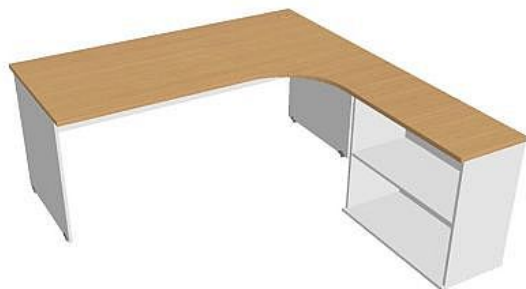

Sestava levá 180 cm GE1800HL, bílá/buk

» Nábytek a doplňky » Stoly » Gate » Stoly pracovní tvarové

Popis

Kancelářské stoly GATE nabízejí nadčasový design a uživatelskou vstřícnost. Využití naleznou, spolu s ostatními řadami kancelářského nábytku HOBIS, ve všech kancelářských prostorech. Součástí nabídky jsou i jednací stoly do jednacích místností. Pracovní desky kancelářských stolů řady GATE mají tloušťku 25 mm a jsou tvarovány tak, abyste mohli maximálně využít plochu desky a najít optimální pozici pro monitor svého počítače. Pro zajištění co nejvyššího komfortu jsou v nabídce i rohové kancelářské stoly s ergonomicky tvarovanými deskami. K pracovním stolům nabízíme i řadu přístavných a jednacích stolů. Kancelářské stoly GATE nabízí celkem 106 prvků, které díky jednoduchému spojovacímu systému můžete různě kombinovat. Skříně, kontejnery a doplňky můžete vybírat z nabídky kancelářského nábytku HOBIS. rozměry: 75.5 x 180 x 200 cm dekor: bílá/buk výšková rektifikace skryté vedení kabeláže důkladné osazení ABS hranami 5 let záruka certifikace EU

Množství v balení	1
Part number	GE 1800 H L
Kód produktu	6044716

Skladem:

Skladem u dodavatele

Parametry

Značka	Hobis
Part number	GE 1800 H L
Množství v balení	1
Řada	GATE
Barva	Buk