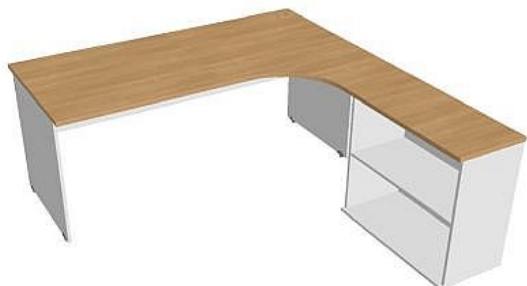

Sestava levá 180 cm GE1800HL, bílá/dub

» Nábytek a doplňky » Stoly » Gate » Stoly pracovní tvarové

Množství v balení	1
Kód produktu	6060547

Skladem: Na objednávku

Popis

Kancelářské stoly GATE nabízejí nadčasový design a uživatelskou vstřícnost. Využití naleznou, spolu s ostatními řadami kancelářského nábytku HOBIS, ve všech kancelářských prostorech. Součástí nabídky jsou i jednací stoly do jednacích místností. Pracovní desky kancelářských stolů řady GATE mají tloušťku 25 mm a jsou tvarovány tak, abyste mohli maximálně využít plochu desky a najít optimální pozici pro monitor svého počítače. Pro zajištění co nejvyššího komfortu jsou v nabídce i rohové kancelářské stoly s ergonomicky tvarovanými deskami. K pracovním stolům nabízíme i řadu přístavných a jednacích stolů. Kancelářské stoly GATE nabízí celkem 106 prvků, které díky jednoduchému spojovacímu systému můžete různě kombinovat. Skříně, kontejnery a doplňky můžete vybírat z nabídky kancelářského nábytku HOBIS. rozměry: 75.5 x 180 x 200 cm dekor: bílá - šedá/dub výšková rektifikace skryté vedení kabeláže důkladné osazení ABS hranami 5 let záruka certifikace EU

Parametry

Značka	Hobis
Množství v balení	1
Řada	GATE
Barva	Dub