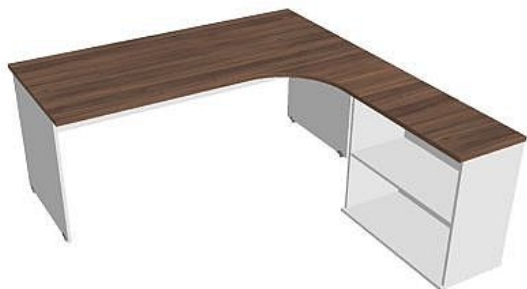

# Sestava levá 180 cm GE1800HL, bílá/ořech

» Nábytek a doplňky » Stoly » Gate » Stoly pracovní tvarové

## Popis

Kancelářské stoly GATE nabízejí nadčasový design a uživatelskou vstřícnost. Využití naleznou, spolu s ostatními řadami kancelářského nábytku HOBIS, ve všech kancelářských prostorech. Součástí nabídky jsou i jednací stoly do jednacích místností. Pracovní desky kancelářských stolů řady GATE mají tloušťku 25 mm a jsou tvarovány tak, abyste mohli maximálně využít plochu desky a najít optimální pozici pro monitor svého počítače. Pro zajištění co nejvyššího komfortu jsou v nabídce i rohové kancelářské stoly s ergonomicky tvarovanými deskami. K pracovním stolům nabízíme i řadu přístavných a jednacích stolů. Kancelářské stoly GATE nabízí celkem 106 prvků, které díky jednoduchému spojovacímu systému můžete různě kombinovat. Skříně, kontejnery a doplňky můžete vybírat z nabídky kancelářského nábytku HOBIS. rozměry: 75.5 x 180 x 200 cm dekor: bílá/ořech výšková rektifikace skryté vedení kabeláže důkladné osazení ABS hranami 5 let záruka certifikace EU

## Parametry

Značka	Hobis
Part number	GE 1800 H L
Množství v balení	1
Řada	GATE
Barva	Ořech