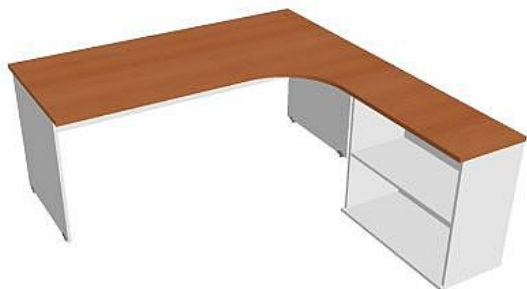

# Sestava levá 180 cm GE1800HL, bílá/třešeň

» Nábytek a doplňky » Stoly » Gate » Stoly pracovní tvarové

## Popis

Kancelářské stoly GATE nabízejí nadčasový design a uživatelskou vstřícnost. Využití naleznou, spolu s ostatními řadami kancelářského nábytku HOBIS, ve všech kancelářských prostorech. Součástí nabídky jsou i jednací stoly do jednacích místností. Pracovní desky kancelářských stolů řady GATE mají tloušťku 25 mm a jsou tvarovány tak, abyste mohli maximálně využít plochu desky a najít optimální pozici pro monitor svého počítače. Pro zajištění co nejvyššího komfortu jsou v nabídce i rohové kancelářské stoly s ergonomicky tvarovanými deskami. K pracovním stolům nabízíme i řadu přístavných a jednacích stolů. Kancelářské stoly GATE nabízí celkem 106 prvků, které díky jednoduchému spojovacímu systému můžete různě kombinovat. Skříně, kontejnery a doplňky můžete vybírat z nabídky kancelářského nábytku HOBIS. rozměry: 75.5 x 180 x 200 cm dekor: bílá/třešeň výšková rektifikace skryté vedení kabeláže důkladné osazení ABS hranami 5 let záruka certifikace EU

## Parametry

Značka	Hobis
Part number	GE 1800 H L
Množství v balení	1
Řada	GATE
Barva	Třešeň