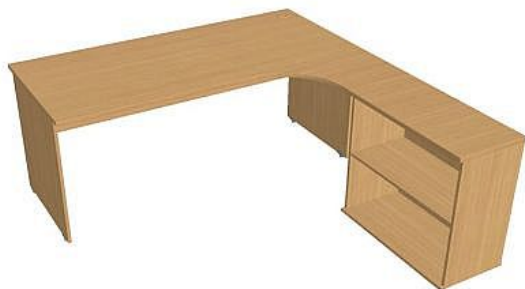

Sestava levá 180 cm GE1800HL, buk/buk

» Nábytek a doplňky » Stoly » Gate » Stoly pracovní tvarové

Popis

Kancelářské stoly GATE nabízejí nadčasový design a uživatelskou vstřícnost. Využití naleznou, spolu s ostatními řadami kancelářského nábytku HOBIS, ve všech kancelářských prostorech. Součástí nabídky jsou i jednací stoly do jednacích místností. Pracovní desky kancelářských stolů řady GATE mají tloušťku 25 mm a jsou tvarovány tak, abyste mohli maximálně využít plochu desky a najít optimální pozici pro monitor svého počítače. Pro zajištění co nejvyššího komfortu jsou v nabídce i rohové kancelářské stoly s ergonomicky tvarovanými deskami. K pracovním stolům nabízíme i řadu přístavných a jednacích stolů. Kancelářské stoly GATE nabízí celkem 106 prvků, které díky jednoduchému spojovacímu systému můžete různě kombinovat. Skříně, kontejnery a doplňky můžete vybírat z nabídky kancelářského nábytku HOBIS. rozměry: 75.5 x 180 x 200 cm dekor: buk/buk výšková rektifikace skryté vedení kabeláže důkladné osazení ABS hranami 5 let záruka certifikace EU

Množství v balení	1
Part number	GE 1800 H L
Kód produktu	6044724

Skladem: Na objednávku

Parametry

Značka	Hobis
Part number	GE 1800 H L
Množství v balení	1
Řada	GATE
Barva	Buk