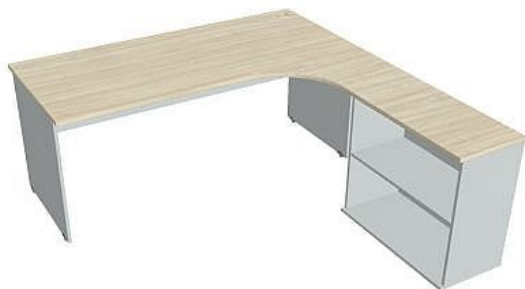

Sestava levá 180 cm GE1800HL, šedá/akát

» Nábytek a doplňky » Stoly » Gate » Stoly pracovní tvarové

Popis

Kancelářské stoly GATE nabízejí nadčasový design a uživatelskou vstřícnost. Využití naleznou, spolu s ostatními řadami kancelářského nábytku HOBIS, ve všech kancelářských prostorech. Součástí nabídky jsou i jednací stoly do jednacích místností. Pracovní desky kancelářských stolů řady GATE mají tloušťku 25 mm a jsou tvarovány tak, abyste mohli maximálně využít plochu desky a najít optimální pozici pro monitor svého počítače. Pro zajištění co nejvyššího komfortu jsou v nabídce i rohové kancelářské stoly s ergonomicky tvarovanými deskami. K pracovním stolům nabízíme i řadu přístavných a jednacích stolů. Kancelářské stoly GATE nabízí celkem 106 prvků, které díky jednoduchému spojovacímu systému můžete různě kombinovat. Skříně, kontejnery a doplňky můžete vybírat z nabídky kancelářského nábytku HOBIS. rozměry: 75.5 x 180 x 200 cm dekor: šedá/akát výšková rektifikace skryté vedení kabeláže důkladné osazení ABS hranami 5 let záruka certifikace EU

Množství v balení	1
Part number	GE 1800 H L
Kód produktu	6044736

Skladem: Na objednávku

Parametry

Značka	Hobis
Part number	GE 1800 H L
Množství v balení	1
Řada	GATE
Barva	Akát