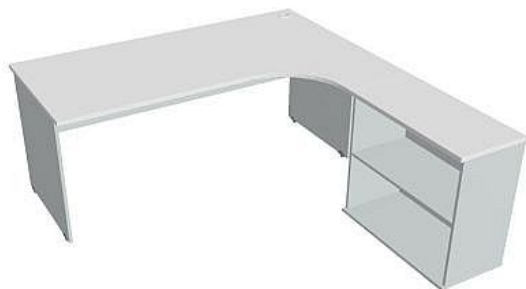

Sestava levá 180 cm GE1800HL, šedá/bílá

» Nábytek a doplňky » Stoly » Gate » Stoly pracovní tvarové

Popis

Kancelářské stoly GATE nabízejí nadčasový design a uživatelskou vstřícnost. Využití naleznou, spolu s ostatními řadami kancelářského nábytku HOBIS, ve všech kancelářských prostorech. Součástí nabídky jsou i jednací stoly do jednacích místností. Pracovní desky kancelářských stolů řady GATE mají tloušťku 25 mm a jsou tvarovány tak, abyste mohli maximálně využít plochu desky a najít optimální pozici pro monitor svého počítače. Pro zajištění co nejvyššího komfortu jsou v nabídce i rohové kancelářské stoly s ergonomicky tvarovanými deskami. K pracovním stolům nabízíme i řadu přístavných a jednacích stolů. Kancelářské stoly GATE nabízí celkem 106 prvků, které díky jednoduchému spojovacímu systému můžete různě kombinovat. Skříně, kontejnery a doplňky můžete vybírat z nabídky kancelářského nábytku HOBIS. rozměry: 75.5 x 180 x 200 cm dekor: šedá/bílá výšková rektifikace skryté vedení kabeláže důkladné osazení ABS hranami 5 let záruka certifikace EU

Množství v balení	1
Part number	GE 1800 H L
Kód produktu	6044740

Skladem:

Skladem u dodavatele

Parametry

Značka	Hobis
Part number	GE 1800 H L
Množství v balení	1
Řada	GATE
Barva	Šedá