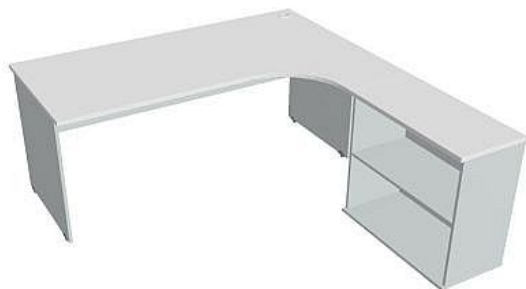

# Sestava levá 180 cm GE1800HL, šedá/bílá

» Nábytek a doplňky » Stoly » Gate » Stoly pracovní tvarové

## Popis

Kancelářské stoly GATE nabízejí nadčasový design a uživatelskou vstřícnost. Využití naleznou, spolu s ostatními řadami kancelářského nábytku HOBIS, ve všech kancelářských prostorech. Součástí nabídky jsou i jednací stoly do jednacích místností. Pracovní desky kancelářských stolů řady GATE mají tloušťku 25 mm a jsou tvarovány tak, abyste mohli maximálně využít plochu desky a najít optimální pozici pro monitor svého počítače. Pro zajištění co nejvyššího komfortu jsou v nabídce i rohové kancelářské stoly s ergonomicky tvarovanými deskami. K pracovním stolům nabízíme i řadu přístavných a jednacích stolů. Kancelářské stoly GATE nabízí celkem 106 prvků, které díky jednoduchému spojovacímu systému můžete různě kombinovat. Skříně, kontejnery a doplňky můžete vybírat z nabídky kancelářského nábytku HOBIS. rozměry: 75.5 x 180 x 200 cm dekor: šedá/bílá výšková rektifikace skryté vedení kabeláže důkladné osazení ABS hranami 5 let záruka certifikace EU

## Parametry

Značka	Hobis
Part number	GE 1800 H L
Množství v balení	1
Řada	GATE
Barva	Šedá