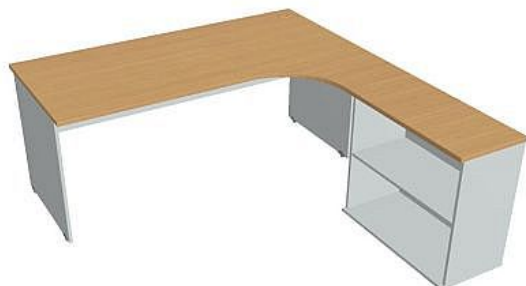

Sestava levá 180 cm GE1800HL, šedá/buk

» Nábytek a doplňky » Stoly » Gate » Stoly pracovní tvarové

Popis

Kancelářské stoly GATE nabízejí nadčasový design a uživatelskou vstřícnost. Využití naleznou, spolu s ostatními řadami kancelářského nábytku HOBIS, ve všech kancelářských prostorech. Součástí nabídky jsou i jednací stoly do jednacích místností. Pracovní desky kancelářských stolů řady GATE mají tloušťku 25 mm a jsou tvarovány tak, abyste mohli maximálně využít plochu desky a najít optimální pozici pro monitor svého počítače. Pro zajištění co nejvyššího komfortu jsou v nabídce i rohové kancelářské stoly s ergonomicky tvarovanými deskami. K pracovním stolům nabízíme i řadu přístavných a jednacích stolů. Kancelářské stoly GATE nabízí celkem 106 prvků, které díky jednoduchému spojovacímu systému můžete různě kombinovat. Skříně, kontejnery a doplňky můžete vybírat z nabídky kancelářského nábytku HOBIS. rozměry: 75.5 x 180 x 200 cm dekor: šedá/buk výšková rektifikace skryté vedení kabeláže důkladné osazení ABS hranami 5 let záruka certifikace EU

Množství v balení	1
Part number	GE 1800 H L
Kód produktu	6044738

Skladem: Na objednávku

Parametry

Značka	Hobis
Part number	GE 1800 H L
Množství v balení	1
Řada	GATE
Barva	Buk