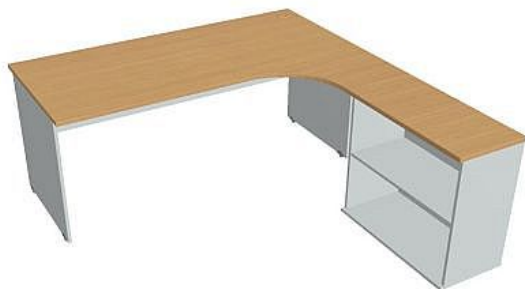

Sestava levá 180 cm GE1800HL, šedá/buk

» Nábytek a doplňky » Stoly » Gate » Stoly pracovní tvarové

Popis

Kancelářské stoly GATE nabízejí nadčasový design a uživatelskou vstřícnost. Využití naleznou, spolu s ostatními řadami kancelářského nábytku HOBIS, ve všech kancelářských prostorech. Součástí nabídky jsou i jednací stoly do jednacích místností. Pracovní desky kancelářských stolů řady GATE mají tloušťku 25 mm a jsou tvarovány tak, abyste mohli maximálně využít plochu desky a najít optimální pozici pro monitor svého počítače. Pro zajištění co nejvyššího komfortu jsou v nabídce i rohové kancelářské stoly s ergonomicky tvarovanými deskami. K pracovním stolům nabízíme i řadu přístavných a jednacích stolů. Kancelářské stoly GATE nabízí celkem 106 prvků, které díky jednoduchému spojovacímu systému můžete různě kombinovat. Skříně, kontejnery a doplňky můžete vybírat z nabídky kancelářského nábytku HOBIS. rozměry: 75.5 x 180 x 200 cm dekor: šedá/buk výšková rektifikace skryté vedení kabeláže důkladné osazení ABS hranami 5 let záruka certifikace EU

Množství v balení	1
Part number	GE 1800 H L
Kód produktu	6044738

Skladem: Skladem u dodavatele

Parametry

Značka	Hobis
Part number	GE 1800 H L
Množství v balení	1
Řada	GATE
Barva	Buk