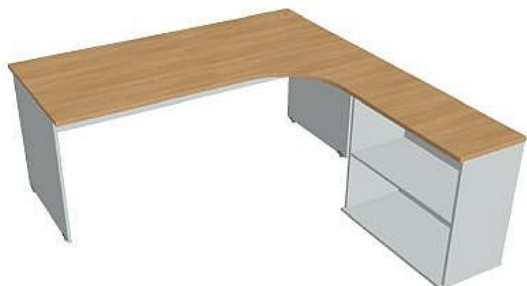

# Sestava levá 180 cm GE1800HL, šedá/dub

» Nábytek a doplňky » Stoly » Gate » Stoly pracovní tvarové

## Popis

Kancelářské stoly GATE nabízejí nadčasový design a uživatelskou vstřícnost. Využití naleznou, spolu s ostatními řadami kancelářského nábytku HOBIS, ve všech kancelářských prostorech. Součástí nabídky jsou i jednací stoly do jednacích místností. Pracovní desky kancelářských stolů řady GATE mají tloušťku 25 mm a jsou tvarovány tak, abyste mohli maximálně využít plochu desky a najít optimální pozici pro monitor svého počítače. Pro zajištění co nejvyššího komfortu jsou v nabídce i rohové kancelářské stoly s ergonomicky tvarovanými deskami. K pracovním stolům nabízíme i řadu přístavných a jednacích stolů. Kancelářské stoly GATE nabízí celkem 106 prvků, které díky jednoduchému spojovacímu systému můžete různě kombinovat. Skříně, kontejnery a doplňky můžete vybírat z nabídky kancelářského nábytku HOBIS. rozměry: 75.5 x 180 x 200 cm dekor: šedá/dub výšková rektifikace skryté vedení kabeláže důkladné osazení ABS hranami 5 let záruka certifikace EU

## Parametry

Značka	Hobis
Množství v balení	1
Řada	GATE
Barva	Dub