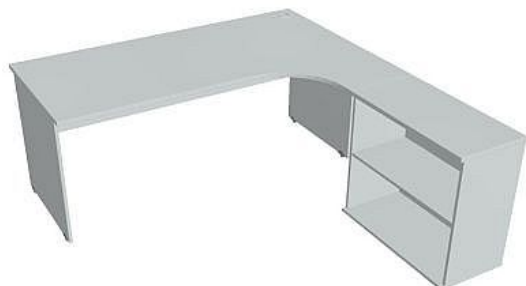

Sestava levá 180 cm GE1800HL, šedá/šedá

» Nábytek a doplňky » Stoly » Gate » Stoly pracovní tvarové

Popis

Kancelářské stoly GATE nabízejí nadčasový design a uživatelskou vstřícnost. Využití naleznou, spolu s ostatními řadami kancelářského nábytku HOBIS, ve všech kancelářských prostorech. Součástí nabídky jsou i jednací stoly do jednacích místností. Pracovní desky kancelářských stolů řady GATE mají tloušťku 25 mm a jsou tvarovány tak, abyste mohli maximálně využít plochu desky a najít optimální pozici pro monitor svého počítače. Pro zajištění co nejvyššího komfortu jsou v nabídce i rohové kancelářské stoly s ergonomicky tvarovanými deskami. K pracovním stolům nabízíme i řadu přístavných a jednacích stolů. Kancelářské stoly GATE nabízí celkem 106 prvků, které díky jednoduchému spojovacímu systému můžete různě kombinovat. Skříně, kontejnery a doplňky můžete vybírat z nabídky kancelářského nábytku HOBIS. rozměry: 75.5 x 180 x 200 cm dekor: šedá/šedá výšková rektifikace skryté vedení kabeláže důkladné osazení ABS hranami 5 let záruka certifikace EU

Množství v balení	1
Part number	GE 1800 H L
Kód produktu	6044733

Skladem: Skladem u dodavatele

Parametry

Značka	Hobis
Part number	GE 1800 H L
Množství v balení	1
Řada	GATE
Barva	Šedá