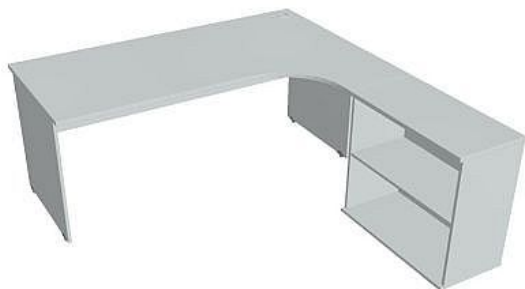

Sestava levá 180 cm GE1800HL, šedá/šedá

» Nábytek a doplňky » Stoly » Gate » Stoly pracovní tvarové

Popis

Kancelářské stoly GATE nabízejí nadčasový design a uživatelskou vstřícnost. Využití naleznou, spolu s ostatními řadami kancelářského nábytku HOBIS, ve všech kancelářských prostorech. Součástí nabídky jsou i jednací stoly do jednacích místností. Pracovní desky kancelářských stolů řady GATE mají tloušťku 25 mm a jsou tvarovány tak, abyste mohli maximálně využít plochu desky a najít optimální pozici pro monitor svého počítače. Pro zajištění co nejvyššího komfortu jsou v nabídce i rohové kancelářské stoly s ergonomicky tvarovanými deskami. K pracovním stolům nabízíme i řadu přístavných a jednacích stolů. Kancelářské stoly GATE nabízí celkem 106 prvků, které díky jednoduchému spojovacímu systému můžete různě kombinovat. Skříně, kontejnery a doplňky můžete vybírat z nabídky kancelářského nábytku HOBIS. rozměry: 75.5 x 180 x 200 cm dekor: šedá/šedá výšková rektifikace skryté vedení kabeláže důkladné osazení ABS hranami 5 let záruka certifikace EU

Množství v balení	1
Part number	GE 1800 H L
Kód produktu	6044733

Skladem:

Skladem u dodavatele

Parametry

Značka	Hobis
Part number	GE 1800 H L
Množství v balení	1
Řada	GATE
Barva	Šedá