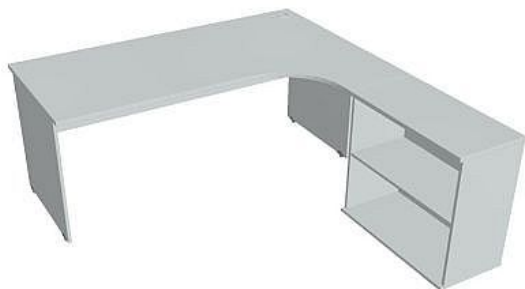

Sestava levá 180 cm GE1800HL, šedá/šedá

» Nábytek a doplňky » Stoly » Gate » Stoly pracovní tvarové

Popis

Kancelářské stoly GATE nabízejí nadčasový design a uživatelskou vstřícnost. Využití naleznou, spolu s ostatními řadami kancelářského nábytku HOBIS, ve všech kancelářských prostorech. Součástí nabídky jsou i jednací stoly do jednacích místností. Pracovní desky kancelářských stolů řady GATE mají tloušťku 25 mm a jsou tvarovány tak, abyste mohli maximálně využít plochu desky a najít optimální pozici pro monitor svého počítače. Pro zajištění co nejvyššího komfortu jsou v nabídce i rohové kancelářské stoly s ergonomicky tvarovanými deskami. K pracovním stolům nabízíme i řadu přístavných a jednacích stolů. Kancelářské stoly GATE nabízí celkem 106 prvků, které díky jednoduchému spojovacímu systému můžete různě kombinovat. Skříně, kontejnery a doplňky můžete vybírat z nabídky kancelářského nábytku HOBIS. rozměry: 75.5 x 180 x 200 cm dekor: šedá/šedá výšková rektifikace skryté vedení kabeláže důkladné osazení ABS hranami 5 let záruka certifikace EU

Množství v balení	1
Part number	GE 1800 H L
Kód produktu	6044733

Skladem: Na objednávku

Parametry

Značka	Hobis
Part number	GE 1800 H L
Množství v balení	1
Řada	GATE
Barva	Šedá