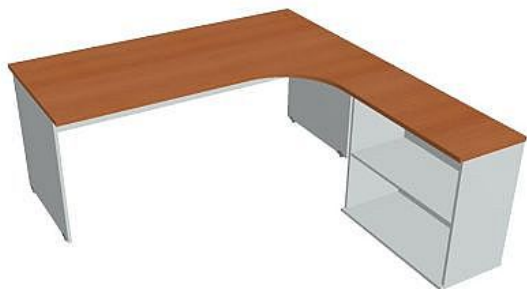

# Sestava levá 180 cm GE1800HL, šedá/třešeň

» Nábytek a doplňky » Stoly » Gate » Stoly pracovní tvarové

## Popis

Kancelářské stoly GATE nabízejí nadčasový design a uživatelskou vstřícnost. Využití naleznou, spolu s ostatními řadami kancelářského nábytku HOBIS, ve všech kancelářských prostorech. Součástí nabídky jsou i jednací stoly do jednacích místností. Pracovní desky kancelářských stolů řady GATE mají tloušťku 25 mm a jsou tvarovány tak, abyste mohli maximálně využít plochu desky a najít optimální pozici pro monitor svého počítače. Pro zajištění co nejvyššího komfortu jsou v nabídce i rohové kancelářské stoly s ergonomicky tvarovanými deskami. K pracovním stolům nabízíme i řadu přístavných a jednacích stolů. Kancelářské stoly GATE nabízí celkem 106 prvků, které díky jednoduchému spojovacímu systému můžete různě kombinovat. Skříně, kontejnery a doplňky můžete vybírat z nabídky kancelářského nábytku HOBIS. rozměry: 75.5 x 180 x 200 cm dekor: šedá/třešeň výšková rektifikace skryté vedení kabeláže důkladné osazení ABS hranami 5 let záruka certifikace EU

## Parametry

Značka	Hobis
Part number	GE 1800 H L
Množství v balení	1
Řada	GATE
Barva	Třešeň