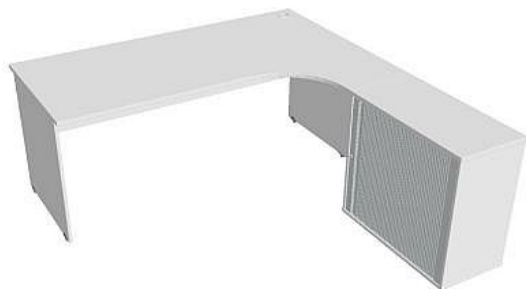

# Sestava levá 180 cm GE1800HRL, bílá/bílá

» Nábytek a doplňky » Stoly » Gate » Stoly pracovní tvarové

## Popis

Kancelářské stoly GATE nabízejí nadčasový design a uživatelskou vstřícnost. Využití naleznou, spolu s ostatními řadami kancelářského nábytku HOBIS, ve všech kancelářských prostorech. Součástí nabídky jsou i jednací stoly do jednacích místností. Pracovní desky kancelářských stolů řady GATE mají tloušťku 25 mm a jsou tvarovány tak, abyste mohli maximálně využít plochu desky a najít optimální pozici pro monitor svého počítače. Pro zajištění co nejvyššího komfortu jsou v nabídce i rohové kancelářské stoly s ergonomicky tvarovanými deskami. K pracovním stolům nabízíme i řadu přístavných a jednacích stolů. Kancelářské stoly GATE nabízí celkem 106 prvků, které díky jednoduchému spojovacímu systému můžete různě kombinovat. Skříně, kontejnery a doplňky můžete vybírat z nabídky kancelářského nábytku HOBIS. rozměry: 75.5 x 180 x 200 cm dekor: bílá/bílá výšková rektifikace skryté vedení kabeláže důkladné osazení ABS hranami 5 let záruka certifikace EU

## Parametry

Značka	Hobis
Part number	GE 1800 HR L
Množství v balení	1
Řada	GATE
Barva	Bílá