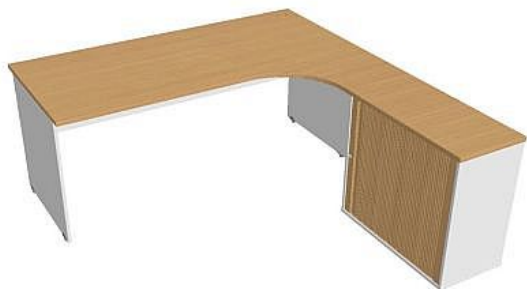

Sestava levá 180 cm GE1800HRL, bílá/buk

» Nábytek a doplňky » Stoly » Gate » Stoly pracovní tvarové

Popis

Kancelářské stoly GATE nabízejí nadčasový design a uživatelskou vstřícnost. Využití naleznou, spolu s ostatními řadami kancelářského nábytku HOBIS, ve všech kancelářských prostorech. Součástí nabídky jsou i jednací stoly do jednacích místností. Pracovní desky kancelářských stolů řady GATE mají tloušťku 25 mm a jsou tvarovány tak, abyste mohli maximálně využít plochu desky a najít optimální pozici pro monitor svého počítače. Pro zajištění co nejvyššího komfortu jsou v nabídce i rohové kancelářské stoly s ergonomicky tvarovanými deskami. K pracovním stolům nabízíme i řadu přístavných a jednacích stolů. Kancelářské stoly GATE nabízí celkem 106 prvků, které díky jednoduchému spojovacímu systému můžete různě kombinovat. Skříně, kontejnery a doplňky můžete vybírat z nabídky kancelářského nábytku HOBIS. rozměry: 75.5 x 180 x 200 cm dekor: bílá/buk výšková rektifikace skryté vedení kabeláže důkladné osazení ABS hranami 5 let záruka certifikace EU

Množství v balení	1
Part number	GE 1800 HR L
Kód produktu	6044774

Skladem: Na objednávku

Parametry

Značka	Hobis
Part number	GE 1800 HR L
Množství v balení	1
Řada	GATE
Barva	Buk