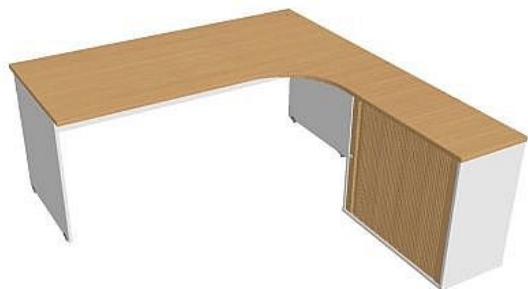

Sestava levá 180 cm GE1800HRL, bílá/buk

» Nábytek a doplňky » Stoly » Gate » Stoly pracovní tvarové

Popis

Kancelářské stoly GATE nabízejí nadčasový design a uživatelskou vstřícnost. Využití naleznou, spolu s ostatními řadami kancelářského nábytku HOBIS, ve všech kancelářských prostorech. Součástí nabídky jsou i jednací stoly do jednacích místností. Pracovní desky kancelářských stolů řady GATE mají tloušťku 25 mm a jsou tvarovány tak, abyste mohli maximálně využít plochu desky a najít optimální pozici pro monitor svého počítače. Pro zajištění co nejvyššího komfortu jsou v nabídce i rohové kancelářské stoly s ergonomicky tvarovanými deskami. K pracovním stolům nabízíme i řadu přístavných a jednacích stolů. Kancelářské stoly GATE nabízí celkem 106 prvků, které díky jednoduchému spojovacímu systému můžete různě kombinovat. Skříně, kontejnery a doplňky můžete vybírat z nabídky kancelářského nábytku HOBIS. rozměry: 75.5 x 180 x 200 cm dekor: bílá/buk výšková rektifikace skryté vedení kabeláže důkladné osazení ABS hranami 5 let záruka certifikace EU

Množství v balení	1
Part number	GE 1800 HR L
Kód produktu	6044774

Skladem:

Skladem u dodavatele

Parametry

Značka	Hobis
Part number	GE 1800 HR L
Množství v balení	1
Řada	GATE
Barva	Buk