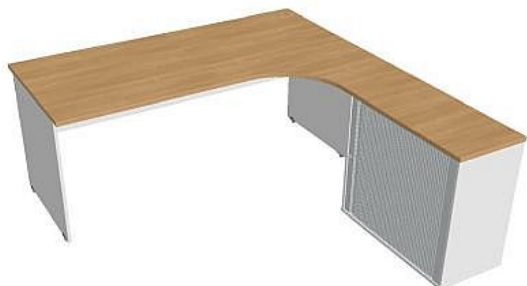

Sestava levá 180 cm GE1800HRL, bílá/dub

» Nábytek a doplňky » Stoly » Gate » Stoly pracovní tvarové

Popis

Kancelářské stoly GATE nabízejí nadčasový design a uživatelskou vstřícnost. Využití naleznou, spolu s ostatními řadami kancelářského nábytku HOBIS, ve všech kancelářských prostorech. Součástí nabídky jsou i jednací stoly do jednacích místností. Pracovní desky kancelářských stolů řady GATE mají tloušťku 25 mm a jsou tvarovány tak, abyste mohli maximálně využít plochu desky a najít optimální pozici pro monitor svého počítače. Pro zajištění co nejvyššího komfortu jsou v nabídce i rohové kancelářské stoly s ergonomicky tvarovanými deskami. K pracovním stolům nabízíme i řadu přístavných a jednacích stolů. Kancelářské stoly GATE nabízí celkem 106 prvků, které díky jednoduchému spojovacímu systému můžete různě kombinovat. Skříně, kontejnery a doplňky můžete vybírat z nabídky kancelářského nábytku HOBIS. rozměry: 75.5 x 180 x 200 cm dekor: bílá - šedá/dub výšková rektifikace skryté vedení kabeláže důkladné osazení ABS hranami 5 let záruka certifikace EU

Množství v balení	1
Kód produktu	6060555

Skladem: Skladem u dodavatele

Parametry

Značka	Hobis
Množství v balení	1
Řada	GATE
Barva	Dub