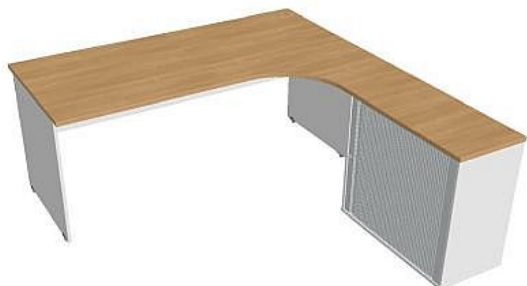

# Sestava levá 180 cm GE1800HRL, bílá/dub

» Nábytek a doplňky » Stoly » Gate » Stoly pracovní tvarové

Množství v balení	1
Kód produktu	6060555

Skladem: Na objednávku

## Popis

Kancelářské stoly GATE nabízejí nadčasový design a uživatelskou vstřícnost. Využití naleznou, spolu s ostatními řadami kancelářského nábytku HOBIS, ve všech kancelářských prostorech. Součástí nabídky jsou i jednací stoly do jednacích místností. Pracovní desky kancelářských stolů řady GATE mají tloušťku 25 mm a jsou tvarovány tak, abyste mohli maximálně využít plochu desky a najít optimální pozici pro monitor svého počítače. Pro zajištění co nejvyššího komfortu jsou v nabídce i rohové kancelářské stoly s ergonomicky tvarovanými deskami. K pracovním stolům nabízíme i řadu přístavných a jednacích stolů. Kancelářské stoly GATE nabízí celkem 106 prvků, které díky jednoduchému spojovacímu systému můžete různě kombinovat. Skříně, kontejnery a doplňky můžete vybírat z nabídky kancelářského nábytku HOBIS. rozměry: 75.5 x 180 x 200 cm dekor: bílá - šedá/dub výšková rektifikace skryté vedení kabeláže důkladné osazení ABS hranami 5 let záruka certifikace EU

## Parametry

Značka	Hobis
Množství v balení	1
Řada	GATE
Barva	Dub