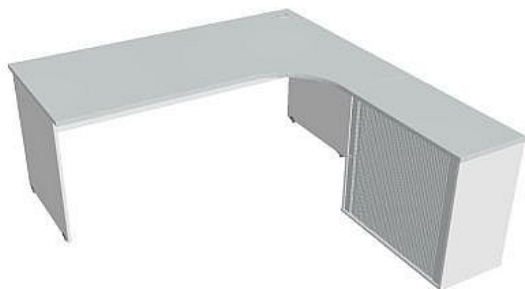

Sestava levá 180 cm GE1800HRL, bílá/šedá

» Nábytek a doplňky » Stoly » Gate » Stoly pracovní tvarové

Popis

Kancelářské stoly GATE nabízejí nadčasový design a uživatelskou vstřícnost. Využití naleznou, spolu s ostatními řadami kancelářského nábytku HOBIS, ve všech kancelářských prostorech. Součástí nabídky jsou i jednací stoly do jednacích místností. Pracovní desky kancelářských stolů řady GATE mají tloušťku 25 mm a jsou tvarovány tak, abyste mohli maximálně využít plochu desky a najít optimální pozici pro monitor svého počítače. Pro zajištění co nejvyššího komfortu jsou v nabídce i rohové kancelářské stoly s ergonomicky tvarovanými deskami. K pracovním stolům nabízíme i řadu přístavných a jednacích stolů. Kancelářské stoly GATE nabízí celkem 106 prvků, které díky jednoduchému spojovacímu systému můžete různě kombinovat. Skříně, kontejnery a doplňky můžete vybírat z nabídky kancelářského nábytku HOBIS. rozměry: 75.5 x 180 x 200 cm dekor: bílá/šedá výšková rektifikace skryté vedení kabeláže důkladné osazení ABS hranami 5 let záruka certifikace EU

Množství v balení	1
Part number	GE 1800 HR L
Kód produktu	6044775

Skladem: Na objednávku

Parametry

Značka	Hobis
Part number	GE 1800 HR L
Množství v balení	1
Řada	GATE
Barva	Šedá