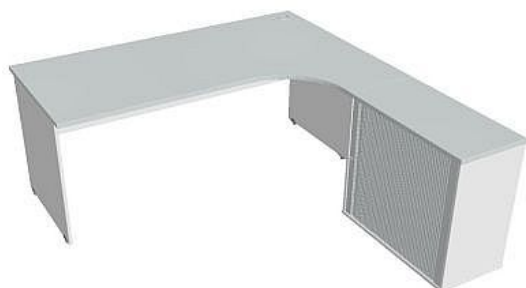

# Sestava levá 180 cm GE1800HRL, bílá/šedá

» Nábytek a doplňky » Stoly » Gate » Stoly pracovní tvarové

## Popis

Kancelářské stoly GATE nabízejí nadčasový design a uživatelskou vstřícnost. Využití naleznou, spolu s ostatními řadami kancelářského nábytku HOBIS, ve všech kancelářských prostorech. Součástí nabídky jsou i jednací stoly do jednacích místností. Pracovní desky kancelářských stolů řady GATE mají tloušťku 25 mm a jsou tvarovány tak, abyste mohli maximálně využít plochu desky a najít optimální pozici pro monitor svého počítače. Pro zajištění co nejvyššího komfortu jsou v nabídce i rohové kancelářské stoly s ergonomicky tvarovanými deskami. K pracovním stolům nabízíme i řadu přístavných a jednacích stolů. Kancelářské stoly GATE nabízí celkem 106 prvků, které díky jednoduchému spojovacímu systému můžete různě kombinovat. Skříně, kontejnery a doplňky můžete vybírat z nabídky kancelářského nábytku HOBIS. rozměry: 75.5 x 180 x 200 cm dekor: bílá/šedá výšková rektifikace skryté vedení kabeláže důkladné osazení ABS hranami 5 let záruka certifikace EU

## Parametry

Značka	Hobis
Part number	GE 1800 HR L
Množství v balení	1
Řada	GATE
Barva	Šedá