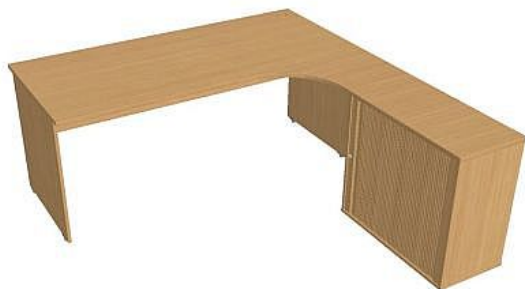

Sestava levá 180 cm GE1800HRL, buk/buk

» Nábytek a doplňky » Stoly » Gate » Stoly pracovní tvarové

Popis

Kancelářské stoly GATE nabízejí nadčasový design a uživatelskou vstřícnost. Využití naleznou, spolu s ostatními řadami kancelářského nábytku HOBIS, ve všech kancelářských prostorech. Součástí nabídky jsou i jednací stoly do jednacích místností. Pracovní desky kancelářských stolů řady GATE mají tloušťku 25 mm a jsou tvarovány tak, abyste mohli maximálně využít plochu desky a najít optimální pozici pro monitor svého počítače. Pro zajištění co nejvyššího komfortu jsou v nabídce i rohové kancelářské stoly s ergonomicky tvarovanými deskami. K pracovním stolům nabízíme i řadu přístavných a jednacích stolů. Kancelářské stoly GATE nabízí celkem 106 prvků, které díky jednoduchému spojovacímu systému můžete různě kombinovat. Skříně, kontejnery a doplňky můžete vybírat z nabídky kancelářského nábytku HOBIS. rozměry: 75.5 x 180 x 200 cm dekor: buk/buk výšková rektifikace skryté vedení kabeláže důkladné osazení ABS hranami 5 let záruka certifikace EU

Množství v balení	1
Part number	GE 1800 HR L
Kód produktu	6044772

Skladem:

Skladem u dodavatele

Parametry

Značka	Hobis
Part number	GE 1800 HR L
Množství v balení	1
Řada	GATE
Barva	Buk