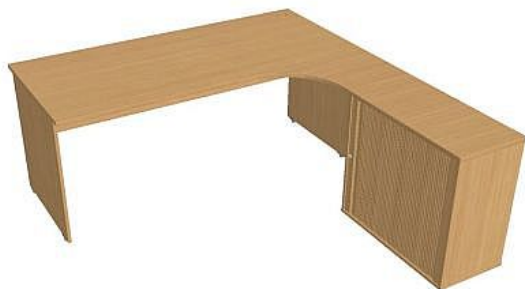

Sestava levá 180 cm GE1800HRL, buk/buk

» Nábytek a doplňky » Stoly » Gate » Stoly pracovní tvarové

Popis

Kancelářské stoly GATE nabízejí nadčasový design a uživatelskou vstřícnost. Využití naleznou, spolu s ostatními řadami kancelářského nábytku HOBIS, ve všech kancelářských prostorech. Součástí nabídky jsou i jednací stoly do jednacích místností. Pracovní desky kancelářských stolů řady GATE mají tloušťku 25 mm a jsou tvarovány tak, abyste mohli maximálně využít plochu desky a najít optimální pozici pro monitor svého počítače. Pro zajištění co nejvyššího komfortu jsou v nabídce i rohové kancelářské stoly s ergonomicky tvarovanými deskami. K pracovním stolům nabízíme i řadu přístavných a jednacích stolů. Kancelářské stoly GATE nabízí celkem 106 prvků, které díky jednoduchému spojovacímu systému můžete různě kombinovat. Skříně, kontejnery a doplňky můžete vybírat z nabídky kancelářského nábytku HOBIS. rozměry: 75.5 x 180 x 200 cm dekor: buk/buk výšková rektifikace skryté vedení kabeláže důkladné osazení ABS hranami 5 let záruka certifikace EU

Množství v balení	1
Part number	GE 1800 HR L
Kód produktu	6044772

Skladem: Na objednávku

Parametry

Značka	Hobis
Part number	GE 1800 HR L
Množství v balení	1
Řada	GATE
Barva	Buk