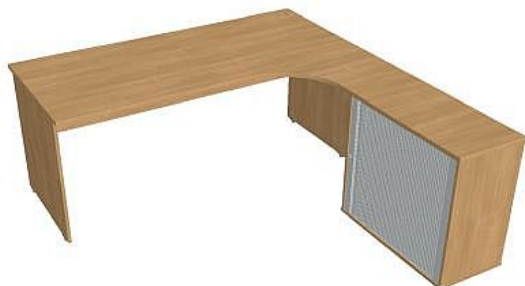

Sestava levá 180 cm GE1800HRL, dub/dub

» Nábytek a doplňky » Stoly » Gate » Stoly pracovní tvarové

Popis

Kancelářské stoly GATE nabízejí nadčasový design a uživatelskou vstřícnost. Využití naleznou, spolu s ostatními řadami kancelářského nábytku HOBIS, ve všech kancelářských prostorech. Součástí nabídky jsou i jednací stoly do jednacích místností. Pracovní desky kancelářských stolů řady GATE mají tloušťku 25 mm a jsou tvarovány tak, abyste mohli maximálně využít plochu desky a najít optimální pozici pro monitor svého počítače. Pro zajištění co nejvyššího komfortu jsou v nabídce i rohové kancelářské stoly s ergonomicky tvarovanými deskami. K pracovním stolům nabízíme i řadu přístavných a jednacích stolů. Kancelářské stoly GATE nabízí celkem 106 prvků, které díky jednoduchému spojovacímu systému můžete různě kombinovat. Skříně, kontejnery a doplňky můžete vybírat z nabídky kancelářského nábytku HOBIS. rozměry: 75.5 x 180 x 200 cm dekor: dub/dub výšková rektifikace skryté vedení kabeláže důkladné osazení ABS hranami 5 let záruka certifikace EU

Množství v balení	1
Kód produktu	6060554

Skladem:

Skladem u dodavatele

Parametry

Značka	Hobis
Množství v balení	1
Řada	GATE
Barva	Dub