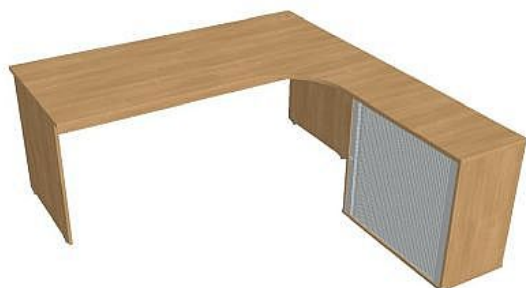

# Sestava levá 180 cm GE1800HRL, dub/dub

» Nábytek a doplňky » Stoly » Gate » Stoly pracovní tvarové

## Popis

Kancelářské stoly GATE nabízejí nadčasový design a uživatelskou vstřícnost. Využití naleznou, spolu s ostatními řadami kancelářského nábytku HOBIS, ve všech kancelářských prostorech. Součástí nabídky jsou i jednací stoly do jednacích místností. Pracovní desky kancelářských stolů řady GATE mají tloušťku 25 mm a jsou tvarovány tak, abyste mohli maximálně využít plochu desky a najít optimální pozici pro monitor svého počítače. Pro zajištění co nejvyššího komfortu jsou v nabídce i rohové kancelářské stoly s ergonomicky tvarovanými deskami. K pracovním stolům nabízíme i řadu přístavných a jednacích stolů. Kancelářské stoly GATE nabízí celkem 106 prvků, které díky jednoduchému spojovacímu systému můžete různě kombinovat. Skříně, kontejnery a doplňky můžete vybírat z nabídky kancelářského nábytku HOBIS. rozměry: 75.5 x 180 x 200 cm dekor: dub/dub výšková rektifikace skryté vedení kabeláže důkladné osazení ABS hranami 5 let záruka certifikace EU

## Parametry

Značka	Hobis
Množství v balení	1
Řada	GATE
Barva	Dub