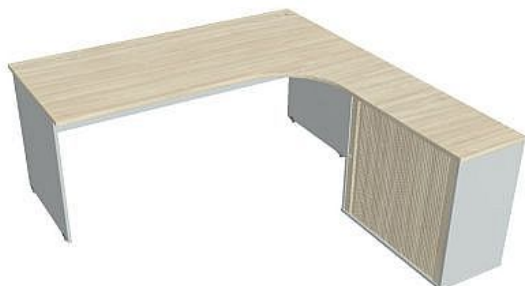

# Sestava levá 180 cm GE1800HRL, šedá/akát

» Nábytek a doplňky » Stoly » Gate » Stoly pracovní tvarové

## Popis

Kancelářské stoly GATE nabízejí nadčasový design a uživatelskou vstřícnost. Využití naleznou, spolu s ostatními řadami kancelářského nábytku HOBIS, ve všech kancelářských prostorech. Součástí nabídky jsou i jednací stoly do jednacích místností. Pracovní desky kancelářských stolů řady GATE mají tloušťku 25 mm a jsou tvarovány tak, abyste mohli maximálně využít plochu desky a najít optimální pozici pro monitor svého počítače. Pro zajištění co nejvyššího komfortu jsou v nabídce i rohové kancelářské stoly s ergonomicky tvarovanými deskami. K pracovním stolům nabízíme i řadu přístavných a jednacích stolů. Kancelářské stoly GATE nabízí celkem 106 prvků, které díky jednoduchému spojovacímu systému můžete různě kombinovat. Skříně, kontejnery a doplňky můžete vybírat z nabídky kancelářského nábytku HOBIS. rozměry: 75.5 x 180 x 200 cm dekor: šedá/akát výšková rektifikace skryté vedení kabeláže důkladné osazení ABS hranami 5 let záruka certifikace EU