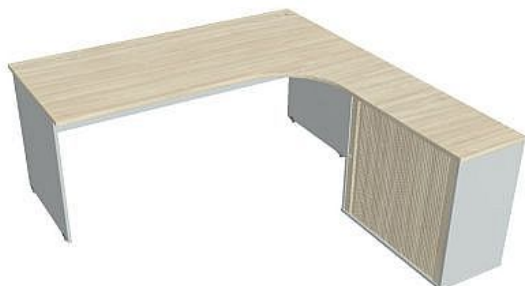

Sestava levá 180 cm GE1800HRL, šedá/akát

» Nábytek a doplňky » Stoly » Gate » Stoly pracovní tvarové

Popis

Kancelářské stoly GATE nabízejí nadčasový design a uživatelskou vstřícnost. Využití naleznou, spolu s ostatními řadami kancelářského nábytku HOBIS, ve všech kancelářských prostorech. Součástí nabídky jsou i jednací stoly do jednacích místností. Pracovní desky kancelářských stolů řady GATE mají tloušťku 25 mm a jsou tvarovány tak, abyste mohli maximálně využít plochu desky a najít optimální pozici pro monitor svého počítače. Pro zajištění co nejvyššího komfortu jsou v nabídce i rohové kancelářské stoly s ergonomicky tvarovanými deskami. K pracovním stolům nabízíme i řadu přístavných a jednacích stolů. Kancelářské stoly GATE nabízí celkem 106 prvků, které díky jednoduchému spojovacímu systému můžete různě kombinovat. Skříně, kontejnery a doplňky můžete vybírat z nabídky kancelářského nábytku HOBIS. rozměry: 75.5 x 180 x 200 cm dekor: šedá/akát výšková rektifikace skryté vedení kabeláže důkladné osazení ABS hranami 5 let záruka certifikace EU

Množství v balení	1
Part number	GE 1800 HR L
Kód produktu	6044768

Skladem:

Skladem u dodavatele

Parametry

Značka	Hobis
Part number	GE 1800 HR L
Množství v balení	1
Řada	GATE
Barva	Akát