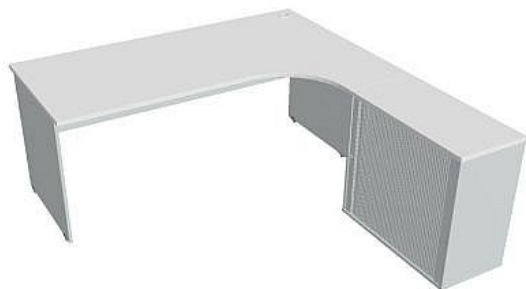

Sestava levá 180 cm GE1800HRL, šedá/bílá

» Nábytek a doplňky » Stoly » Gate » Stoly pracovní tvarové

Popis

Kancelářské stoly GATE nabízejí nadčasový design a uživatelskou vstřícnost. Využití naleznou, spolu s ostatními řadami kancelářského nábytku HOBIS, ve všech kancelářských prostorech. Součástí nabídky jsou i jednací stoly do jednacích místností. Pracovní desky kancelářských stolů řady GATE mají tloušťku 25 mm a jsou tvarovány tak, abyste mohli maximálně využít plochu desky a najít optimální pozici pro monitor svého počítače. Pro zajištění co nejvyššího komfortu jsou v nabídce i rohové kancelářské stoly s ergonomicky tvarovanými deskami. K pracovním stolům nabízíme i řadu přístavných a jednacích stolů. Kancelářské stoly GATE nabízí celkem 106 prvků, které díky jednoduchému spojovacímu systému můžete různě kombinovat. Skříně, kontejnery a doplňky můžete vybírat z nabídky kancelářského nábytku HOBIS. rozměry: 75.5 x 180 x 200 cm dekor: šedá/bílá výšková rektifikace skryté vedení kabeláže důkladné osazení ABS hranami 5 let záruka certifikace EU

Množství v balení	1
Part number	GE 1800 HR L
Kód produktu	6044782

Skladem: Na objednávku

Parametry

Značka	Hobis
Part number	GE 1800 HR L
Množství v balení	1
Řada	GATE
Barva	Šedá