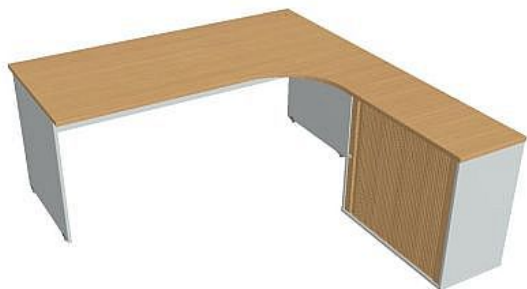

Sestava levá 180 cm GE1800HRL, šedá/buk

» Nábytek a doplňky » Stoly » Gate » Stoly pracovní tvarové

Popis

Kancelářské stoly GATE nabízejí nadčasový design a uživatelskou vstřícnost. Využití naleznou, spolu s ostatními řadami kancelářského nábytku HOBIS, ve všech kancelářských prostorech. Součástí nabídky jsou i jednací stoly do jednacích místností. Pracovní desky kancelářských stolů řady GATE mají tloušťku 25 mm a jsou tvarovány tak, abyste mohli maximálně využít plochu desky a najít optimální pozici pro monitor svého počítače. Pro zajištění co nejvyššího komfortu jsou v nabídce i rohové kancelářské stoly s ergonomicky tvarovanými deskami. K pracovním stolům nabízíme i řadu přístavných a jednacích stolů. Kancelářské stoly GATE nabízí celkem 106 prvků, které díky jednoduchému spojovacímu systému můžete různě kombinovat. Skříně, kontejnery a doplňky můžete vybírat z nabídky kancelářského nábytku HOBIS. rozměry: 75.5 x 180 x 200 cm dekor: šedá/buk výšková rektifikace skryté vedení kabeláže důkladné osazení ABS hranami 5 let záruka certifikace EU

Množství v balení	1
Part number	GE 1800 HR L
Kód produktu	6044785

Skladem: Skladem u dodavatele

Parametry

Značka	Hobis
Part number	GE 1800 HR L
Množství v balení	1
Řada	GATE
Barva	Buk