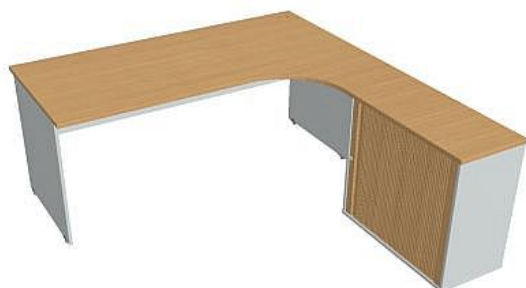

# Sestava levá 180 cm GE1800HRL, šedá/buk

» Nábytek a doplňky » Stoly » Gate » Stoly pracovní tvarové

## Popis

Kancelářské stoly GATE nabízejí nadčasový design a uživatelskou vstřícnost. Využití naleznou, spolu s ostatními řadami kancelářského nábytku HOBIS, ve všech kancelářských prostorech. Součástí nabídky jsou i jednací stoly do jednacích místností. Pracovní desky kancelářských stolů řady GATE mají tloušťku 25 mm a jsou tvarovány tak, abyste mohli maximálně využít plochu desky a najít optimální pozici pro monitor svého počítače. Pro zajištění co nejvyššího komfortu jsou v nabídce i rohové kancelářské stoly s ergonomicky tvarovanými deskami. K pracovním stolům nabízíme i řadu přístavných a jednacích stolů. Kancelářské stoly GATE nabízí celkem 106 prvků, které díky jednoduchému spojovacímu systému můžete různě kombinovat. Skříně, kontejnery a doplňky můžete vybírat z nabídky kancelářského nábytku HOBIS. rozměry: 75.5 x 180 x 200 cm dekor: šedá/buk výšková rektifikace skryté vedení kabeláže důkladné osazení ABS hranami 5 let záruka certifikace EU