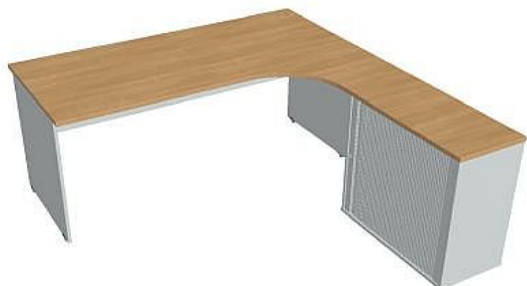

# Sestava levá 180 cm GE1800HRL, šedá/dub

» Nábytek a doplňky » Stoly » Gate » Stoly pracovní tvarové

## Popis

Kancelářské stoly GATE nabízejí nadčasový design a uživatelskou vstřícnost. Využití naleznou, spolu s ostatními řadami kancelářského nábytku HOBIS, ve všech kancelářských prostorech. Součástí nabídky jsou i jednací stoly do jednacích místností. Pracovní desky kancelářských stolů řady GATE mají tloušťku 25 mm a jsou tvarovány tak, abyste mohli maximálně využít plochu desky a najít optimální pozici pro monitor svého počítače. Pro zajištění co nejvyššího komfortu jsou v nabídce i rohové kancelářské stoly s ergonomicky tvarovanými deskami. K pracovním stolům nabízíme i řadu přístavných a jednacích stolů. Kancelářské stoly GATE nabízí celkem 106 prvků, které díky jednoduchému spojovacímu systému můžete různě kombinovat. Skříně, kontejnery a doplňky můžete vybírat z nabídky kancelářského nábytku HOBIS. rozměry: 75.5 x 180 x 200 cm dekor: šedá/dub výšková rektifikace skryté vedení kabeláže důkladné osazení ABS hranami 5 let záruka certifikace EU

## Parametry

Značka	Hobis
Množství v balení	1
Řada	GATE
Barva	Dub