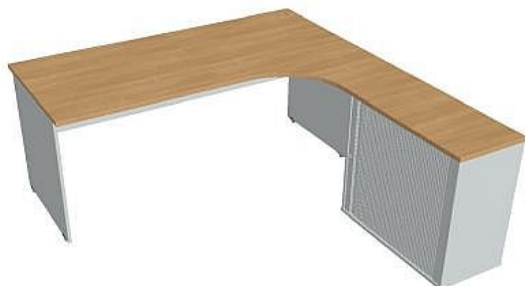

Sestava levá 180 cm GE1800HRL, šedá/dub

» Nábytek a doplňky » Stoly » Gate » Stoly pracovní tvarové

Množství v balení	1
Kód produktu	6060553

Skladem: Na objednávku

Popis

Kancelářské stoly GATE nabízejí nadčasový design a uživatelskou vstřícnost. Využití naleznou, spolu s ostatními řadami kancelářského nábytku HOBIS, ve všech kancelářských prostorech. Součástí nabídky jsou i jednací stoly do jednacích místností. Pracovní desky kancelářských stolů řady GATE mají tloušťku 25 mm a jsou tvarovány tak, abyste mohli maximálně využít plochu desky a najít optimální pozici pro monitor svého počítače. Pro zajištění co nejvyššího komfortu jsou v nabídce i rohové kancelářské stoly s ergonomicky tvarovanými deskami. K pracovním stolům nabízíme i řadu přístavných a jednacích stolů. Kancelářské stoly GATE nabízí celkem 106 prvků, které díky jednoduchému spojovacímu systému můžete různě kombinovat. Skříně, kontejnery a doplňky můžete vybírat z nabídky kancelářského nábytku HOBIS. rozměry: 75.5 x 180 x 200 cm dekor: šedá/dub výšková rektifikace skryté vedení kabeláže důkladné osazení ABS hranami 5 let záruka certifikace EU

Parametry

Značka	Hobis
Množství v balení	1
Řada	GATE
Barva	Dub