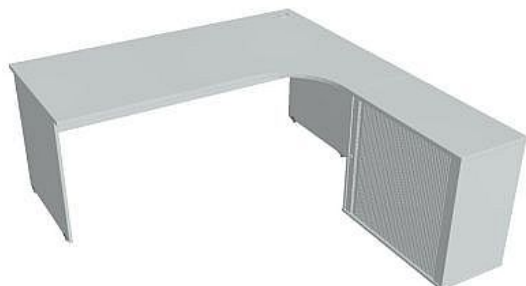

Sestava levá 180 cm GE1800HRL, šedá/šedá

» Nábytek a doplňky » Stoly » Gate » Stoly pracovní tvarové

Popis

Kancelářské stoly GATE nabízejí nadčasový design a uživatelskou vstřícnost. Využití naleznou, spolu s ostatními řadami kancelářského nábytku HOBIS, ve všech kancelářských prostorech. Součástí nabídky jsou i jednací stoly do jednacích místností. Pracovní desky kancelářských stolů řady GATE mají tloušťku 25 mm a jsou tvarovány tak, abyste mohli maximálně využít plochu desky a najít optimální pozici pro monitor svého počítače. Pro zajištění co nejvyššího komfortu jsou v nabídce i rohové kancelářské stoly s ergonomicky tvarovanými deskami. K pracovním stolům nabízíme i řadu přístavných a jednacích stolů. Kancelářské stoly GATE nabízí celkem 106 prvků, které díky jednoduchému spojovacímu systému můžete různě kombinovat. Skříně, kontejnery a doplňky můžete vybírat z nabídky kancelářského nábytku HOBIS. rozměry: 75.5 x 180 x 200 cm dekor: šedá/šedá výšková rektifikace skryté vedení kabeláže důkladné osazení ABS hranami 5 let záruka certifikace EU

Množství v balení	1
Part number	GE 1800 HR L
Kód produktu	6044784

Skladem:

Skladem u dodavatele

Parametry

Značka	Hobis
Part number	GE 1800 HR L
Množství v balení	1
Řada	GATE
Barva	Šedá