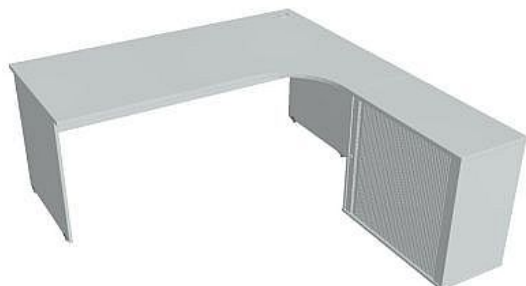

Sestava levá 180 cm GE1800HRL, šedá/šedá

» Nábytek a doplňky » Stoly » Gate » Stoly pracovní tvarové

Popis

Kancelářské stoly GATE nabízejí nadčasový design a uživatelskou vstřícnost. Využití naleznou, spolu s ostatními řadami kancelářského nábytku HOBIS, ve všech kancelářských prostorech. Součástí nabídky jsou i jednací stoly do jednacích místností. Pracovní desky kancelářských stolů řady GATE mají tloušťku 25 mm a jsou tvarovány tak, abyste mohli maximálně využít plochu desky a najít optimální pozici pro monitor svého počítače. Pro zajištění co nejvyššího komfortu jsou v nabídce i rohové kancelářské stoly s ergonomicky tvarovanými deskami. K pracovním stolům nabízíme i řadu přístavných a jednacích stolů. Kancelářské stoly GATE nabízí celkem 106 prvků, které díky jednoduchému spojovacímu systému můžete různě kombinovat. Skříně, kontejnery a doplňky můžete vybírat z nabídky kancelářského nábytku HOBIS. rozměry: 75.5 x 180 x 200 cm dekor: šedá/šedá výšková rektifikace skryté vedení kabeláže důkladné osazení ABS hranami 5 let záruka certifikace EU

Množství v balení	1
Part number	GE 1800 HR L
Kód produktu	6044784

Skladem: Na objednávku

Parametry

Značka	Hobis
Part number	GE 1800 HR L
Množství v balení	1
Řada	GATE
Barva	Šedá