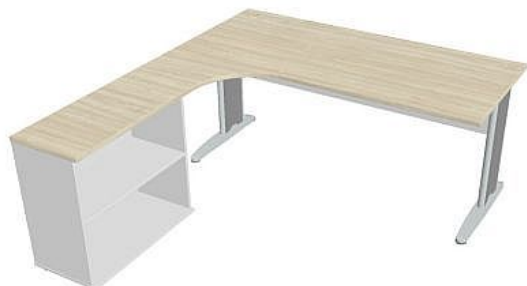

# Sestava pravá 180 cm CE1800HP, bílá/akát

» Nábytek a doplňky » Stoly » Cross » Stoly pracovní tvarové

## Popis

Kancelářské stoly CROSS jsou kombinací vysoké odolnosti a praktické využitelnosti. Využití naleznete spolu s ostatními řadami kancelářského nábytku HOBIS, ve všech kancelářských prostorech. Součástí nabídky jsou i jednací stoly do jednacích místností. Pracovní desky kancelářských stolů řady CROSS mají tloušťku 25 mm a jsou tvarovány tak, abyste mohli maximálně využít plochu desky a najít optimální pozici pro monitor svého počítače. Pro zajištění co nejvyššího komfortu jsou v nabídce i rohové kancelářské stoly s ergonomicky tvarovanými deskami. K pracovním stolům nabízíme i řadu přístavných a jednacích stolů. Kancelářské stoly CROSS nabízí celkem 62 prvků, které díky sofistikovanému konstrukčnímu systému můžete různě kombinovat. Skříně, kontejnery a doplňky můžete vybírat z nabídky kancelářského nábytku HOBIS. rozměry: 75.5 x 180 x 200 cm dekor: bílá/akát výšková rektifikace kompletně skrytá kabeláž 5 let záruka certifikace EU