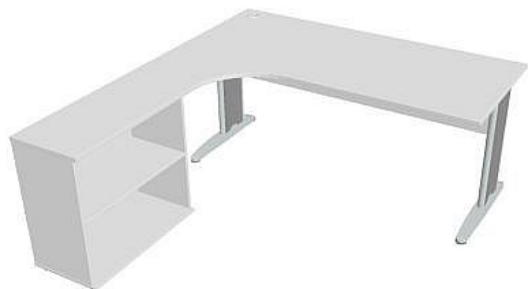

Sestava pravá 180 cm CE1800HP, bílá/bílá

» Nábytek a doplňky » Stoly » Cross » Stoly pracovní tvarové

Popis

Kancelářské stoly CROSS jsou kombinací vysoké odolnosti a praktické využitelnosti. Využití naleznete spolu s ostatními řadami kancelářského nábytku HOBIS, ve všech kancelářských prostorech. Součástí nabídky jsou i jednací stoly do jednacích místností. Pracovní desky kancelářských stolů řady CROSS mají tloušťku 25 mm a jsou tvarovány tak, abyste mohli maximálně využít plochu desky a najít optimální pozici pro monitor svého počítače. Pro zajištění co nejvyššího komfortu jsou v nabídce i rohové kancelářské stoly s ergonomicky tvarovanými deskami. K pracovním stolům nabízíme i řadu přístavných a jednacích stolů. Kancelářské stoly CROSS nabízí celkem 62 prvků, které díky sofistikovanému konstrukčnímu systému můžete různě kombinovat. Skříně, kontejnery a doplňky můžete vybírat z nabídky kancelářského nábytku HOBIS. rozměry: 75.5 x 180 x 200 cm dekor: bílá/bílá výšková rektifikace kompletně skrytá kabeláž 5 let záruka certifikace EU

Množství v balení	1
Part number	CE 1800 H P
Kód produktu	6045732

Skladem: Na objednávku

Parametry

Značka	Hobis
Part number	CE 1800 H P
Množství v balení	1
Řada	CROSS
Barva	Bílá