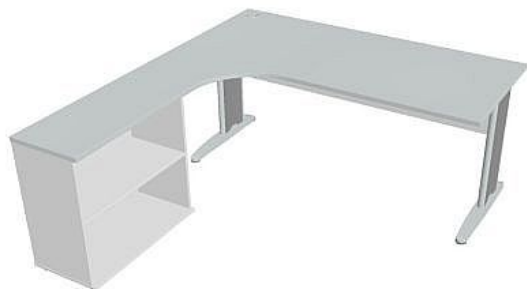

Sestava pravá 180 cm CE1800HP, bílá/šedá

» Nábytek a doplňky » Stoly » Cross » Stoly pracovní tvarové

Popis

Kancelářské stoly CROSS jsou kombinací vysoké odolnosti a praktické využitelnosti. Využití naleznete spolu s ostatními řadami kancelářského nábytku HOBIS, ve všech kancelářských prostorech. Součástí nabídky jsou i jednací stoly do jednacích místností. Pracovní desky kancelářských stolů řady CROSS mají tloušťku 25 mm a jsou tvarovány tak, abyste mohli maximálně využít plochu desky a najít optimální pozici pro monitor svého počítače. Pro zajištění co nejvyššího komfortu jsou v nabídce i rohové kancelářské stoly s ergonomicky tvarovanými deskami. K pracovním stolům nabízíme i řadu přístavných a jednacích stolů. Kancelářské stoly CROSS nabízí celkem 62 prvků, které díky sofistikovanému konstrukčnímu systému můžete různě kombinovat. Skříně, kontejnery a doplňky můžete vybírat z nabídky kancelářského nábytku HOBIS. rozměry: 75.5 x 180 x 200 cm dekor: bílá/šedá výšková rektifikace kompletně skrytá kabeláž 5 let záruka certifikace EU

Množství v balení	1
Part number	CE 1800 H P
Kód produktu	6045739

Skladem:

Skladem u dodavatele

Parametry

Značka	Hobis
Part number	CE 1800 H P
Množství v balení	1
Řada	CROSS
Barva	Šedá