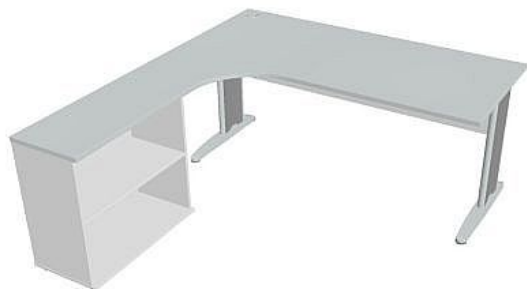

Sestava pravá 180 cm CE1800HP, bílá/šedá

» Nábytek a doplňky » Stoly » Cross » Stoly pracovní tvarové

Popis

Kancelářské stoly CROSS jsou kombinací vysoké odolnosti a praktické využitelnosti. Využití naleznete spolu s ostatními řadami kancelářského nábytku HOBIS, ve všech kancelářských prostorech. Součástí nabídky jsou i jednací stoly do jednacích místností. Pracovní desky kancelářských stolů řady CROSS mají tloušťku 25 mm a jsou tvarovány tak, abyste mohli maximálně využít plochu desky a najít optimální pozici pro monitor svého počítače. Pro zajištění co nejvyššího komfortu jsou v nabídce i rohové kancelářské stoly s ergonomicky tvarovanými deskami. K pracovním stolům nabízíme i řadu přístavných a jednacích stolů. Kancelářské stoly CROSS nabízí celkem 62 prvků, které díky sofistikovanému konstrukčnímu systému můžete různě kombinovat. Skříně, kontejnery a doplňky můžete vybírat z nabídky kancelářského nábytku HOBIS. rozměry: 75.5 x 180 x 200 cm dekor: bílá/šedá výšková rektifikace kompletně skrytá kabeláž 5 let záruka certifikace EU

| | |
|-------------------|-------------|
| Množství v balení | 1 |
| Part number | CE 1800 H P |
| Kód produktu | 6045739 |

Skladem: Na objednávku

Parametry

| | |
|-------------------|-------------|
| Značka | Hobis |
| Part number | CE 1800 H P |
| Množství v balení | 1 |
| Řada | CROSS |
| Barva | Šedá |