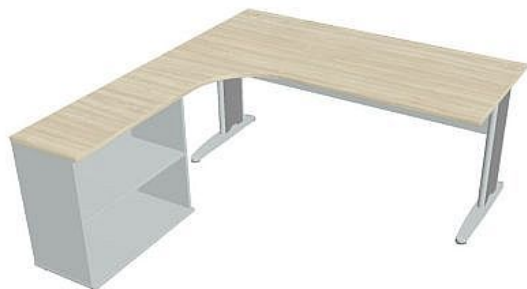

Sestava pravá 180 cm CE1800HP, šedá/akát

» Nábytek a doplňky » Stoly » Cross » Stoly pracovní tvarové

Popis

Kancelářské stoly CROSS jsou kombinací vysoké odolnosti a praktické využitelnosti. Využití naleznete spolu s ostatními řadami kancelářského nábytku HOBIS, ve všech kancelářských prostorech. Součástí nabídky jsou i jednací stoly do jednacích místností. Pracovní desky kancelářských stolů řady CROSS mají tloušťku 25 mm a jsou tvarovány tak, abyste mohli maximálně využít plochu desky a najít optimální pozici pro monitor svého počítače. Pro zajištění co nejvyššího komfortu jsou v nabídce i rohové kancelářské stoly s ergonomicky tvarovanými deskami. K pracovním stolům nabízíme i řadu přístavných a jednacích stolů. Kancelářské stoly CROSS nabízí celkem 62 prvků, které díky sofistikovanému konstrukčnímu systému můžete různě kombinovat. Skříně, kontejnery a doplňky můžete vybírat z nabídky kancelářského nábytku HOBIS. rozměry: 75.5 x 180 x 200 cm dekor: šedá/akát výšková rektifikace kompletně skrytá kabeláž 5 let záruka certifikace EU

Množství v balení	1
Part number	CE 1800 H P
Kód produktu	6045736

Skladem: Na objednávku

Parametry

Značka	Hobis
Part number	CE 1800 H P
Množství v balení	1
Řada	CROSS
Barva	Akát