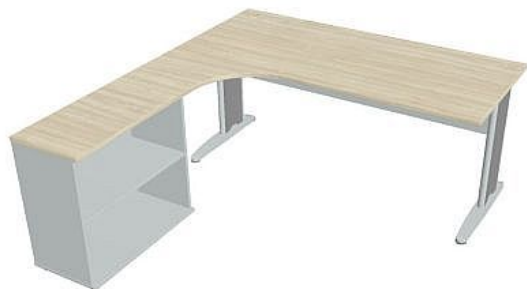

Sestava pravá 180 cm CE1800HP, šedá/akát

» Nábytek a doplňky » Stoly » Cross » Stoly pracovní tvarové

Popis

Kancelářské stoly CROSS jsou kombinací vysoké odolnosti a praktické využitelnosti. Využití naleznete spolu s ostatními řadami kancelářského nábytku HOBIS, ve všech kancelářských prostorech. Součástí nabídky jsou i jednací stoly do jednacích místností. Pracovní desky kancelářských stolů řady CROSS mají tloušťku 25 mm a jsou tvarovány tak, abyste mohli maximálně využít plochu desky a najít optimální pozici pro monitor svého počítače. Pro zajištění co nejvyššího komfortu jsou v nabídce i rohové kancelářské stoly s ergonomicky tvarovanými deskami. K pracovním stolům nabízíme i řadu přístavných a jednacích stolů. Kancelářské stoly CROSS nabízí celkem 62 prvků, které díky sofistikovanému konstrukčnímu systému můžete různě kombinovat. Skříně, kontejnery a doplňky můžete vybírat z nabídky kancelářského nábytku HOBIS. rozměry: 75.5 x 180 x 200 cm dekor: šedá/akát výšková rektifikace kompletně skrytá kabeláž 5 let záruka certifikace EU

Množství v balení	1
Part number	CE 1800 H P
Kód produktu	6045736

Skladem:

Skladem u dodavatele

Parametry

Značka	Hobis
Part number	CE 1800 H P
Množství v balení	1
Řada	CROSS
Barva	Akát