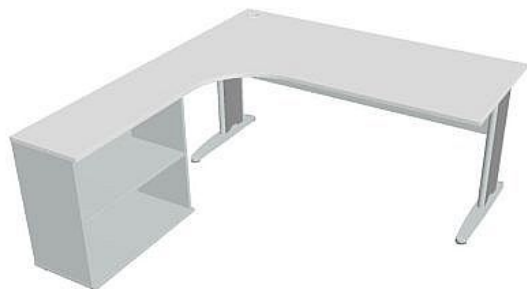

Sestava pravá 180 cm CE1800HP, šedá/bílá

» Nábytek a doplňky » Stoly » Cross » Stoly pracovní tvarové

Popis

Kancelářské stoly CROSS jsou kombinací vysoké odolnosti a praktické využitelnosti. Využití naleznete spolu s ostatními řadami kancelářského nábytku HOBIS, ve všech kancelářských prostorech. Součástí nabídky jsou i jednací stoly do jednacích místností. Pracovní desky kancelářských stolů řady CROSS mají tloušťku 25 mm a jsou tvarovány tak, abyste mohli maximálně využít plochu desky a najít optimální pozici pro monitor svého počítače. Pro zajištění co nejvyššího komfortu jsou v nabídce i rohové kancelářské stoly s ergonomicky tvarovanými deskami. K pracovním stolům nabízíme i řadu přístavných a jednacích stolů. Kancelářské stoly CROSS nabízí celkem 62 prvků, které díky sofistikovanému konstrukčnímu systému můžete různě kombinovat. Skříně, kontejnery a doplňky můžete vybírat z nabídky kancelářského nábytku HOBIS. rozměry: 75.5 x 180 x 200 cm dekor: šedá/bílá výšková rektifikace kompletně skrytá kabeláž 5 let záruka certifikace EU

Množství v balení	1
Part number	CE 1800 H P
Kód produktu	6045742

Skladem: Na objednávku

Parametry

Značka	Hobis
Part number	CE 1800 H P
Množství v balení	1
Řada	CROSS
Barva	Šedá