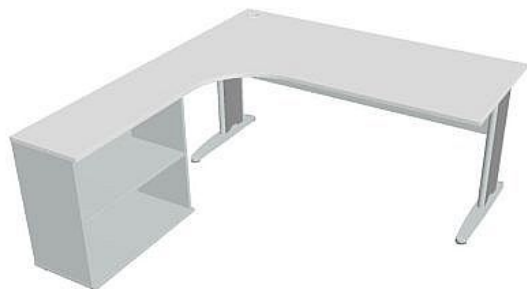

Sestava pravá 180 cm CE1800HP, šedá/bílá

» Nábytek a doplňky » Stoly » Cross » Stoly pracovní tvarové

Popis

Kancelářské stoly CROSS jsou kombinací vysoké odolnosti a praktické využitelnosti. Využití naleznete spolu s ostatními řadami kancelářského nábytku HOBIS, ve všech kancelářských prostorech. Součástí nabídky jsou i jednací stoly do jednacích místností. Pracovní desky kancelářských stolů řady CROSS mají tloušťku 25 mm a jsou tvarovány tak, abyste mohli maximálně využít plochu desky a najít optimální pozici pro monitor svého počítače. Pro zajištění co nejvyššího komfortu jsou v nabídce i rohové kancelářské stoly s ergonomicky tvarovanými deskami. K pracovním stolům nabízíme i řadu přístavných a jednacích stolů. Kancelářské stoly CROSS nabízí celkem 62 prvků, které díky sofistikovanému konstrukčnímu systému můžete různě kombinovat. Skříně, kontejnery a doplňky můžete vybírat z nabídky kancelářského nábytku HOBIS. rozměry: 75.5 x 180 x 200 cm dekor: šedá/bílá výšková rektifikace kompletně skrytá kabeláž 5 let záruka certifikace EU

Množství v balení	1
Part number	CE 1800 H P
Kód produktu	6045742

Skladem:

Skladem u dodavatele

Parametry

Značka	Hobis
Part number	CE 1800 H P
Množství v balení	1
Řada	CROSS
Barva	Šedá