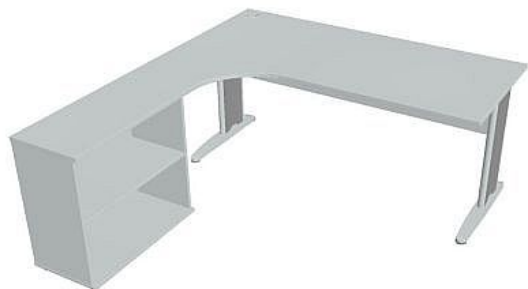

# Sestava pravá 180 cm CE1800HP, šedá/šedá

» Nábytek a doplňky » Stoly » Cross » Stoly pracovní tvarové

## Popis

Kancelářské stoly CROSS jsou kombinací vysoké odolnosti a praktické využitelnosti. Využití naleznete spolu s ostatními řadami kancelářského nábytku HOBIS, ve všech kancelářských prostorech. Součástí nabídky jsou i jednací stoly do jednacích místností. Pracovní desky kancelářských stolů řady CROSS mají tloušťku 25 mm a jsou tvarovány tak, abyste mohli maximálně využít plochu desky a najít optimální pozici pro monitor svého počítače. Pro zajištění co nejvyššího komfortu jsou v nabídce i rohové kancelářské stoly s ergonomicky tvarovanými deskami. K pracovním stolům nabízíme i řadu přístavných a jednacích stolů. Kancelářské stoly CROSS nabízí celkem 62 prvků, které díky sofistikovanému konstrukčnímu systému můžete různě kombinovat. Skříně, kontejnery a doplňky můžete vybírat z nabídky kancelářského nábytku HOBIS. rozměry: 75.5 x 180 x 200 cm dekor: šedá/šedá výšková rektifikace kompletně skrytá kabeláž 5 let záruka certifikace EU

## Parametry

Značka	Hobis
Part number	CE 1800 H P
Množství v balení	1
Řada	CROSS
Barva	Šedá