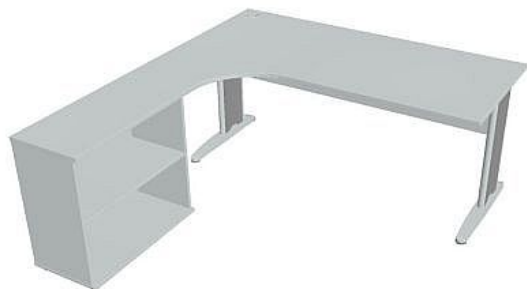

Sestava pravá 180 cm CE1800HP, šedá/šedá

» Nábytek a doplňky » Stoly » Cross » Stoly pracovní tvarové

Popis

Kancelářské stoly CROSS jsou kombinací vysoké odolnosti a praktické využitelnosti. Využití naleznete spolu s ostatními řadami kancelářského nábytku HOBIS, ve všech kancelářských prostorech. Součástí nabídky jsou i jednací stoly do jednacích místností. Pracovní desky kancelářských stolů řady CROSS mají tloušťku 25 mm a jsou tvarovány tak, abyste mohli maximálně využít plochu desky a najít optimální pozici pro monitor svého počítače. Pro zajištění co nejvyššího komfortu jsou v nabídce i rohové kancelářské stoly s ergonomicky tvarovanými deskami. K pracovním stolům nabízíme i řadu přístavných a jednacích stolů. Kancelářské stoly CROSS nabízí celkem 62 prvků, které díky sofistikovanému konstrukčnímu systému můžete různě kombinovat. Skříně, kontejnery a doplňky můžete vybírat z nabídky kancelářského nábytku HOBIS. rozměry: 75.5 x 180 x 200 cm dekor: šedá/šedá výšková rektifikace kompletně skrytá kabeláž 5 let záruka certifikace EU

| | |
|-------------------|-------------|
| Množství v balení | 1 |
| Part number | CE 1800 H P |
| Kód produktu | 6045754 |

Skladem:

Skladem u dodavatele

Parametry

| | |
|-------------------|-------------|
| Značka | Hobis |
| Part number | CE 1800 H P |
| Množství v balení | 1 |
| Řada | CROSS |
| Barva | Šedá |