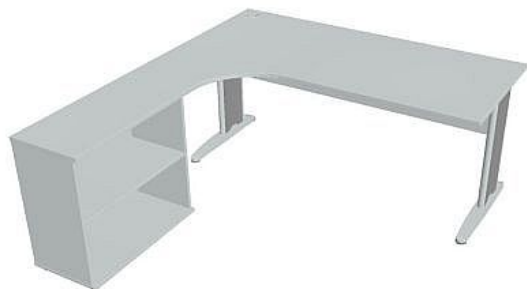

# Sestava pravá 180 cm CE1800HP, šedá/šedá

» Nábytek a doplňky » Stoly » Cross » Stoly pracovní tvarové

## Popis

Kancelářské stoly CROSS jsou kombinací vysoké odolnosti a praktické využitelnosti. Využití naleznete spolu s ostatními řadami kancelářského nábytku HOBIS, ve všech kancelářských prostorech. Součástí nabídky jsou i jednací stoly do jednacích místností. Pracovní desky kancelářských stolů řady CROSS mají tloušťku 25 mm a jsou tvarovány tak, abyste mohli maximálně využít plochu desky a najít optimální pozici pro monitor svého počítače. Pro zajištění co nejvyššího komfortu jsou v nabídce i rohové kancelářské stoly s ergonomicky tvarovanými deskami. K pracovním stolům nabízíme i řadu přístavných a jednacích stolů. Kancelářské stoly CROSS nabízí celkem 62 prvků, které díky sofistikovanému konstrukčnímu systému můžete různě kombinovat. Skříně, kontejnery a doplňky můžete vybírat z nabídky kancelářského nábytku HOBIS. rozměry: 75.5 x 180 x 200 cm dekor: šedá/šedá výšková rektifikace kompletně skrytá kabeláž 5 let záruka certifikace EU

## Parametry

Značka	Hobis
Part number	CE 1800 H P
Množství v balení	1
Řada	CROSS
Barva	Šedá