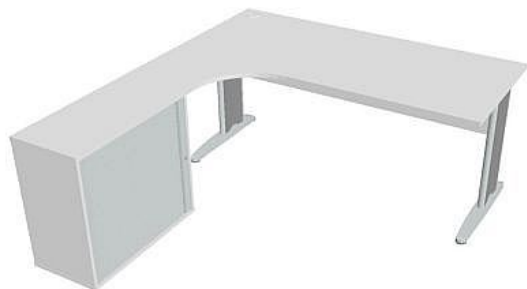

Sestava pravá 180 cm CE1800HRP, bílá/bílá

» Nábytek a doplňky » Stoly » Cross » Stoly pracovní tvarové

Popis

Kancelářské stoly CROSS jsou kombinací vysoké odolnosti a praktické využitelnosti. Využití naleznete spolu s ostatními řadami kancelářského nábytku HOBIS, ve všech kancelářských prostorech. Součástí nabídky jsou i jednací stoly do jednacích místností. Pracovní desky kancelářských stolů řady CROSS mají tloušťku 25 mm a jsou tvarovány tak, abyste mohli maximálně využít plochu desky a najít optimální pozici pro monitor svého počítače. Pro zajištění co nejvyššího komfortu jsou v nabídce i rohové kancelářské stoly s ergonomicky tvarovanými deskami. K pracovním stolům nabízíme i řadu přístavných a jednacích stolů. Kancelářské stoly CROSS nabízí celkem 62 prvků, které díky sofistikovanému konstrukčnímu systému můžete různě kombinovat. Skříně, kontejnery a doplňky můžete vybírat z nabídky kancelářského nábytku HOBIS. rozměry: 75.5 x 180 x 200 cm dekor: bílá/bílá výšková rektifikace kompletně skrytá kabeláž 5 let záruka certifikace EU

Množství v balení	1
Part number	CE 1800 HR P
Kód produktu	6045786

Skladem: Na objednávku

Parametry

Značka	Hobis
Part number	CE 1800 HR P
Množství v balení	1
Řada	CROSS
Barva	Bílá