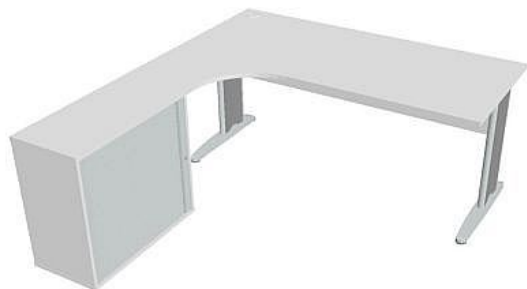

Sestava pravá 180 cm CE1800HRP, bílá/bílá

» Nábytek a doplňky » Stoly » Cross » Stoly pracovní tvarové

Popis

Kancelářské stoly CROSS jsou kombinací vysoké odolnosti a praktické využitelnosti. Využití naleznete spolu s ostatními řadami kancelářského nábytku HOBIS, ve všech kancelářských prostorech. Součástí nabídky jsou i jednací stoly do jednacích místností. Pracovní desky kancelářských stolů řady CROSS mají tloušťku 25 mm a jsou tvarovány tak, abyste mohli maximálně využít plochu desky a najít optimální pozici pro monitor svého počítače. Pro zajištění co nejvyššího komfortu jsou v nabídce i rohové kancelářské stoly s ergonomicky tvarovanými deskami. K pracovním stolům nabízíme i řadu přístavných a jednacích stolů. Kancelářské stoly CROSS nabízí celkem 62 prvků, které díky sofistikovanému konstrukčnímu systému můžete různě kombinovat. Skříně, kontejnery a doplňky můžete vybírat z nabídky kancelářského nábytku HOBIS. rozměry: 75.5 x 180 x 200 cm dekor: bílá/bílá výšková rektifikace kompletně skrytá kabeláž 5 let záruka certifikace EU

Množství v balení	1
Part number	CE 1800 HR P
Kód produktu	6045786

Skladem: Skladem u dodavatele

Parametry

Značka	Hobis
Part number	CE 1800 HR P
Množství v balení	1
Řada	CROSS
Barva	Bílá