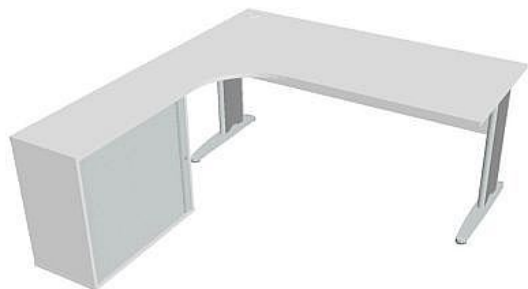

Sestava pravá 180 cm CE1800HRP, bílá/bílá

» Nábytek a doplňky » Stoly » Cross » Stoly pracovní tvarové

Popis

Kancelářské stoly CROSS jsou kombinací vysoké odolnosti a praktické využitelnosti. Využití naleznete spolu s ostatními řadami kancelářského nábytku HOBIS, ve všech kancelářských prostorech. Součástí nabídky jsou i jednací stoly do jednacích místností. Pracovní desky kancelářských stolů řady CROSS mají tloušťku 25 mm a jsou tvarovány tak, abyste mohli maximálně využít plochu desky a najít optimální pozici pro monitor svého počítače. Pro zajištění co nejvyššího komfortu jsou v nabídce i rohové kancelářské stoly s ergonomicky tvarovanými deskami. K pracovním stolům nabízíme i řadu přístavných a jednacích stolů. Kancelářské stoly CROSS nabízí celkem 62 prvků, které díky sofistikovanému konstrukčnímu systému můžete různě kombinovat. Skříně, kontejnery a doplňky můžete vybírat z nabídky kancelářského nábytku HOBIS. rozměry: 75.5 x 180 x 200 cm dekor: bílá/bílá výšková rektifikace kompletně skrytá kabeláž 5 let záruka certifikace EU

Množství v balení	1
Part number	CE 1800 HR P
Kód produktu	6045786

Skladem: Skladem u dodavatele

Parametry

Značka	Hobis
Part number	CE 1800 HR P
Množství v balení	1
Řada	CROSS
Barva	Bílá