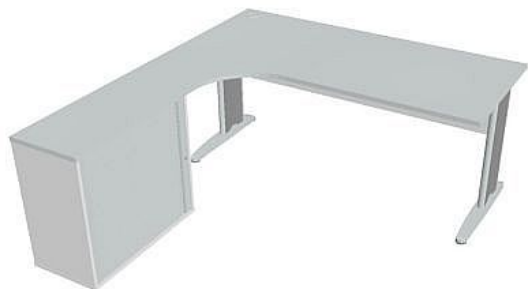

Sestava pravá 180 cm CE1800HRP, bílá/šedá

» Nábytek a doplňky » Stoly » Cross » Stoly pracovní tvarové

Popis

Kancelářské stoly CROSS jsou kombinací vysoké odolnosti a praktické využitelnosti. Využití naleznete spolu s ostatními řadami kancelářského nábytku HOBIS, ve všech kancelářských prostorech. Součástí nabídky jsou i jednací stoly do jednacích místností. Pracovní desky kancelářských stolů řady CROSS mají tloušťku 25 mm a jsou tvarovány tak, abyste mohli maximálně využít plochu desky a najít optimální pozici pro monitor svého počítače. Pro zajištění co nejvyššího komfortu jsou v nabídce i rohové kancelářské stoly s ergonomicky tvarovanými deskami. K pracovním stolům nabízíme i řadu přístavných a jednacích stolů. Kancelářské stoly CROSS nabízí celkem 62 prvků, které díky sofistikovanému konstrukčnímu systému můžete různě kombinovat. Skříně, kontejnery a doplňky můžete vybírat z nabídky kancelářského nábytku HOBIS. rozměry: 75.5 x 180 x 200 cm dekor: bílá/šedá výšková rektifikace kompletně skrytá kabeláž 5 let záruka certifikace EU

Množství v balení	1
Part number	CE 1800 HR P
Kód produktu	6045806

Skladem: Na objednávku

Parametry

Značka	Hobis
Part number	CE 1800 HR P
Množství v balení	1
Řada	CROSS
Barva	Šedá