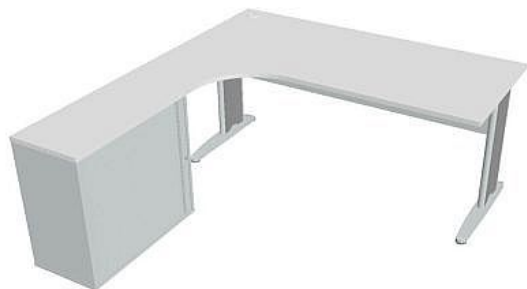

# Sestava pravá 180 cm CE1800HRP, šedá/bílá

» Nábytek a doplňky » Stoly » Cross » Stoly pracovní tvarové

## Popis

Kancelářské stoly CROSS jsou kombinací vysoké odolnosti a praktické využitelnosti. Využití naleznete spolu s ostatními řadami kancelářského nábytku HOBIS, ve všech kancelářských prostorech. Součástí nabídky jsou i jednací stoly do jednacích místností. Pracovní desky kancelářských stolů řady CROSS mají tloušťku 25 mm a jsou tvarovány tak, abyste mohli maximálně využít plochu desky a najít optimální pozici pro monitor svého počítače. Pro zajištění co nejvyššího komfortu jsou v nabídce i rohové kancelářské stoly s ergonomicky tvarovanými deskami. K pracovním stolům nabízíme i řadu přístavných a jednacích stolů. Kancelářské stoly CROSS nabízí celkem 62 prvků, které díky sofistikovanému konstrukčnímu systému můžete různě kombinovat. Skříně, kontejnery a doplňky můžete vybírat z nabídky kancelářského nábytku HOBIS. rozměry: 75.5 x 180 x 200 cm dekor: šedá/bílá výšková rektifikace kompletně skrytá kabeláž 5 let záruka certifikace EU

## Parametry

Značka	Hobis
Part number	CE 1800 HR P
Množství v balení	1
Řada	CROSS
Barva	Šedá