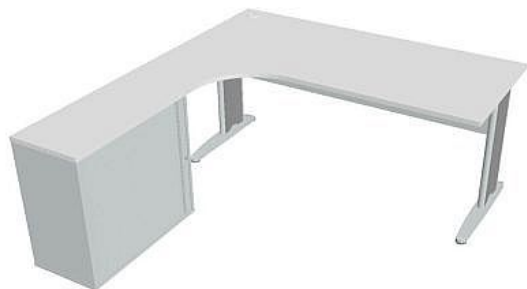

Sestava pravá 180 cm CE1800HRP, šedá/bílá

» Nábytek a doplňky » Stoly » Cross » Stoly pracovní tvarové

Popis

Kancelářské stoly CROSS jsou kombinací vysoké odolnosti a praktické využitelnosti. Využití naleznete spolu s ostatními řadami kancelářského nábytku HOBIS, ve všech kancelářských prostorech. Součástí nabídky jsou i jednací stoly do jednacích místností. Pracovní desky kancelářských stolů řady CROSS mají tloušťku 25 mm a jsou tvarovány tak, abyste mohli maximálně využít plochu desky a najít optimální pozici pro monitor svého počítače. Pro zajištění co nejvyššího komfortu jsou v nabídce i rohové kancelářské stoly s ergonomicky tvarovanými deskami. K pracovním stolům nabízíme i řadu přístavných a jednacích stolů. Kancelářské stoly CROSS nabízí celkem 62 prvků, které díky sofistikovanému konstrukčnímu systému můžete různě kombinovat. Skříně, kontejnery a doplňky můžete vybírat z nabídky kancelářského nábytku HOBIS. rozměry: 75.5 x 180 x 200 cm dekor: šedá/bílá výšková rektifikace kompletně skrytá kabeláž 5 let záruka certifikace EU

Množství v balení	1
Part number	CE 1800 HR P
Kód produktu	6045791

Skladem: Skladem u dodavatele

Parametry

Značka	Hobis
Part number	CE 1800 HR P
Množství v balení	1
Řada	CROSS
Barva	Šedá