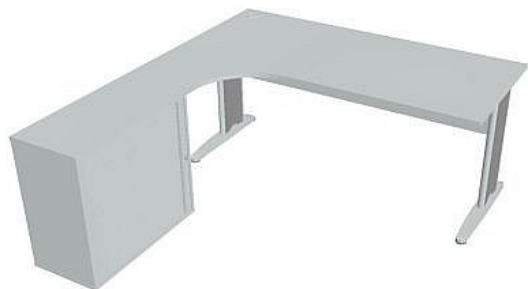

Sestava pravá 180 cm CE1800HRP, šedá/šedá

» Nábytek a doplňky » Stoly » Cross » Stoly pracovní tvarové

Popis

Kancelářské stoly CROSS jsou kombinací vysoké odolnosti a praktické využitelnosti. Využití naleznete spolu s ostatními řadami kancelářského nábytku HOBIS, ve všech kancelářských prostorech. Součástí nabídky jsou i jednací stoly do jednacích místností. Pracovní desky kancelářských stolů řady CROSS mají tloušťku 25 mm a jsou tvarovány tak, abyste mohli maximálně využít plochu desky a najít optimální pozici pro monitor svého počítače. Pro zajištění co nejvyššího komfortu jsou v nabídce i rohové kancelářské stoly s ergonomicky tvarovanými deskami. K pracovním stolům nabízíme i řadu přístavných a jednacích stolů. Kancelářské stoly CROSS nabízí celkem 62 prvků, které díky sofistikovanému konstrukčnímu systému můžete různě kombinovat. Skříně, kontejnery a doplňky můžete vybírat z nabídky kancelářského nábytku HOBIS. rozměry: 75.5 x 180 x 200 cm dekor: šedá/šedá výšková rektifikace kompletně skrytá kabeláž 5 let záruka certifikace EU

Množství v balení	1
Part number	CE 1800 HR P
Kód produktu	6045784

Skladem:

Skladem u dodavatele

Parametry

Značka	Hobis
Part number	CE 1800 HR P
Množství v balení	1
Řada	CROSS
Barva	Šedá