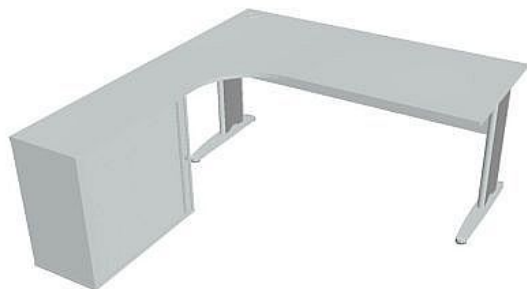

Sestava pravá 180 cm CE1800HRP, šedá/šedá

» Nábytek a doplňky » Stoly » Cross » Stoly pracovní tvarové

Popis

Kancelářské stoly CROSS jsou kombinací vysoké odolnosti a praktické využitelnosti. Využití naleznete spolu s ostatními řadami kancelářského nábytku HOBIS, ve všech kancelářských prostorech. Součástí nabídky jsou i jednací stoly do jednacích místností. Pracovní desky kancelářských stolů řady CROSS mají tloušťku 25 mm a jsou tvarovány tak, abyste mohli maximálně využít plochu desky a najít optimální pozici pro monitor svého počítače. Pro zajištění co nejvyššího komfortu jsou v nabídce i rohové kancelářské stoly s ergonomicky tvarovanými deskami. K pracovním stolům nabízíme i řadu přístavných a jednacích stolů. Kancelářské stoly CROSS nabízí celkem 62 prvků, které díky sofistikovanému konstrukčnímu systému můžete různě kombinovat. Skříně, kontejnery a doplňky můžete vybírat z nabídky kancelářského nábytku HOBIS. rozměry: 75.5 x 180 x 200 cm dekor: šedá/šedá výšková rektifikace kompletně skrytá kabeláž 5 let záruka certifikace EU

Množství v balení	1
Part number	CE 1800 HR P
Kód produktu	6045784

Skladem: Na objednávku

Parametry

Značka	Hobis
Part number	CE 1800 HR P
Množství v balení	1
Řada	CROSS
Barva	Šedá